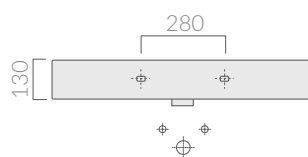

COLORI / COLORS

- 8967 bianco
 white
- 8967MT bianco matt
 matt white

Lavabo cm 91 x 46 monoforo con troppo pieno. Installazione sospesa.
Washbasin 91 x 46 cm 1 tap hole with overflow.
Wall-hung installation.