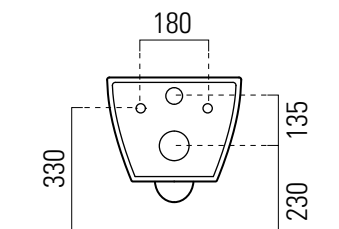

Pura

50×36 swirlflush

Wc
50×36 cm
22,8 kg

Wc sospeso swirlflush con sistema di fissaggio dal basso.
Wall-hung wc swirlflush installation with concealed fastening.

CE

swirlflush®
extraglaze®
quickrelease
softclose

Colori - Colours	Codici - Codes	Fori - Tapholes
<input type="radio"/> Bianco lucido - White glossy	8816 11	-

Si sconsiglia l'impiego di cassette di scarico esterne o impianti dotati di rubinetto flussometro.
We do not recommend the use of external flushing cisterns or systems endowed with flushometer valves.