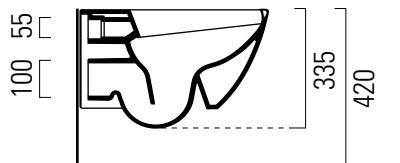

Pura

50×36 swirlflush

Wc
50×36 cm
22,8 kg

Wc sospeso swirlflush con sistema di fissaggio dal basso.
Wall-hung wc swirlflush installation with concealed fastening.

CE

swirlflush®
extraglaze®
quickrelease
softclose

Colori - Colours	Codici - Codes	Fori - Tapholes
<input type="radio"/> Bianco lucido - White glossy	8816 11	-

Si sconsiglia l'impiego di cassette di scarico esterne o impianti dotati di rubinetto flussometro.
We do not recommend the use of external flushing cisterns or systems endowed with flushometer valves.