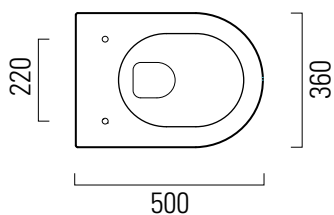

Pura

50×36 swirlflush

Wc
50×36 cm
22,8 kg

Wc sospeso swirlflush con sistema di fissaggio dal basso.
Wall-hung wc swirlflush installation with concealed fastening.

CE

swirlflush®
extraglaze®
quickrelease
softclose

Colori - Colours	Codici - Codes	Fori - Tapholes
<input type="radio"/> Bianco lucido - White glossy	8816 11	-

Si sconsiglia l'impiego di cassette di scarico esterne o impianti dotati di rubinetto flussometro.
We do not recommend the use of external flushing cisterns or systems endowed with flushometer valves.