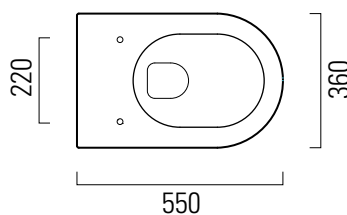

Pura

55×36 swirlflush

Wc
55×36 cm
18,5 kg

WC SOSPESO swirlflush con sistema di fissaggio dal basso.

WALL-HUNG WC swirlflush installation with concealed fastening.

CE

swirlflush®

extraglaze®

quickrelease

softclose

Colori - Colours	Codici - Codes	Fori - Tapholes
<input type="radio"/> Bianco lucido - White glossy	8815 11	-

Si sconsiglia l'impiego di cassette di scarico esterne o impianti dotati di rubinetto flussometro.
We do not recommend the use of external flushing cisterns or systems endowed with flushometer valves.

Pura

55×36

Bidet
55×36 cm
17 kg

BIDET SOSPESO.
WALL-HUNG BIDET.

Colori - Colours	Codici - Codes	Fori - Tapholes
<input type="radio"/> Bianco lucido - White glossy	8865111	monoforo / one taphole fitting