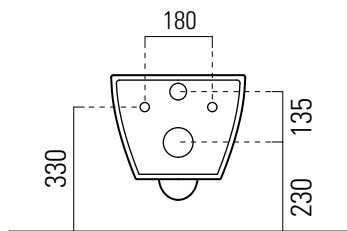

Pura

55×36 swirlflush

Wc
55×36 cm
18,5 kg

WC SOSPESO swirlflush con sistema di fissaggio dal basso.

WALL-HUNG WC swirlflush installation with concealed fastening.

CE

swirlflush®

extraglaze®

quickrelease

softclose

Colori - Colours	Codici - Codes	Fori - Tapholes
<input type="radio"/> Bianco lucido - White glossy	8815 11	-

Si sconsiglia l'impiego di cassette di scarico esterne o impianti dotati di rubinetto flussometro.
We do not recommend the use of external flushing cisterns or systems endowed with flushometer valves.

Pura

55×36

Bidet
55×36 cm
17 kg

BIDET SOSPESO.
WALL-HUNG BIDET.

Colori - Colours	Codici - Codes	Fori - Tapholes
<input type="radio"/> Bianco lucido - White glossy	8865111	monoforo / one taphole fitting