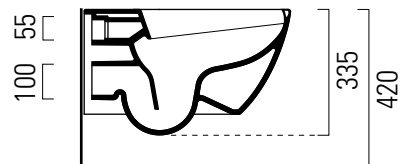

Pura

55×36 swirlflush

Wc
55×36 cm
18,5 kg

WC SOSPESO swirlflush con sistema di fissaggio dal basso.

WALL-HUNG WC swirlflush installation with concealed fastening.

CE

swirlflush®

extraglaze®

quickrelease

softclose

Colori - Colours	Codici - Codes	Fori - Tapholes
<input type="radio"/> Bianco lucido - White glossy	8815 11	-

Si sconsiglia l'impiego di cassette di scarico esterne o impianti dotati di rubinetto flussometro.
We do not recommend the use of external flushing cisterns or systems endowed with flushometer valves.

Pura

55×36

Bidet
55×36 cm
17 kg

BIDET SOSPESO.
WALL-HUNG BIDET.

Colori - Colours	Codici - Codes	Fori - Tapholes
<input type="radio"/> Bianco lucido - White glossy	8865111	monoforo / one taphole fitting