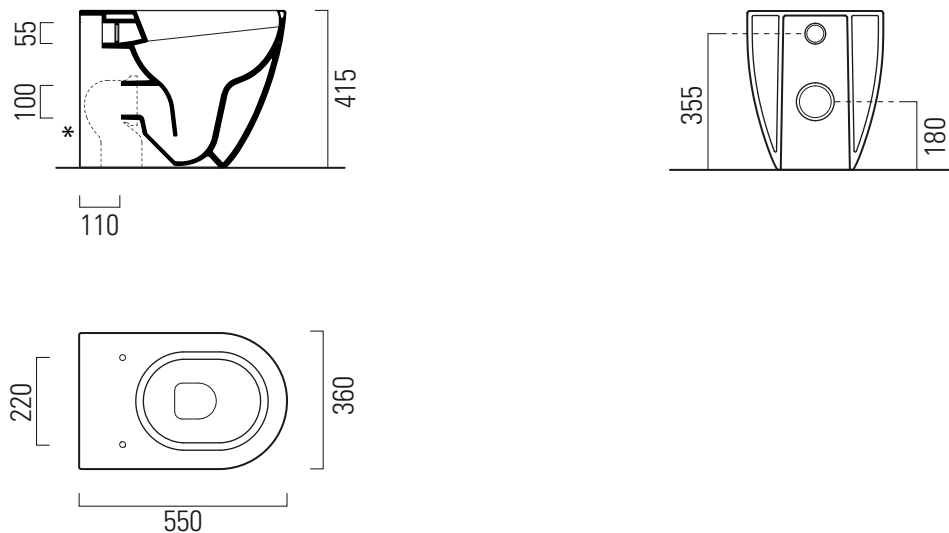

Pura

55×36 swirlflush

Wc
55×36 cm
23,5 kg

WC predisposto per scarico a parete oppure a pavimento tramite curva tecnica, con sistema di scarico **Swirlflush**®

Wall wc with or floor outlet (through pipe fitting), with **Swirlflush**® system.

Colori - Colours	Codici - Codes	Fori - Tapholes
<input type="radio"/> Bianco lucido - White glossy	8810 11	-

Si sconsiglia l'impiego di cassette di scarico esterne o impianti dotati di rubinetto flussometro.
We do not recommend the use of external flushing cisterns or systems endowed with flushometer valves.

Raccordi di scarico - Flushing connections	Codici - Codes	Interasse - Distance
	MCURVA	* 110 mm
	MCURVA90	* 70 mm

Testato con i seguenti dispositivi di scarico | Tested with the following flushing mechanisms
 GEBERIT art. 109.770.00.1 - OLI art. OL0601681 - VALSIR art. Tropea S - PUCCI ECO art. 1315490001

Pura

55×36

	<p>Bidet 55×36 cm 23,1 kg</p>	<p>BIDET monoforo, con foro troppopieno. BIDET single taphole, with overflow.</p>
		

Colori - Colours	Codici - Codes	Fori - Tapholes
<input type="radio"/> Bianco lucido - White glossy	8862111	monoforo / one taphole fitting