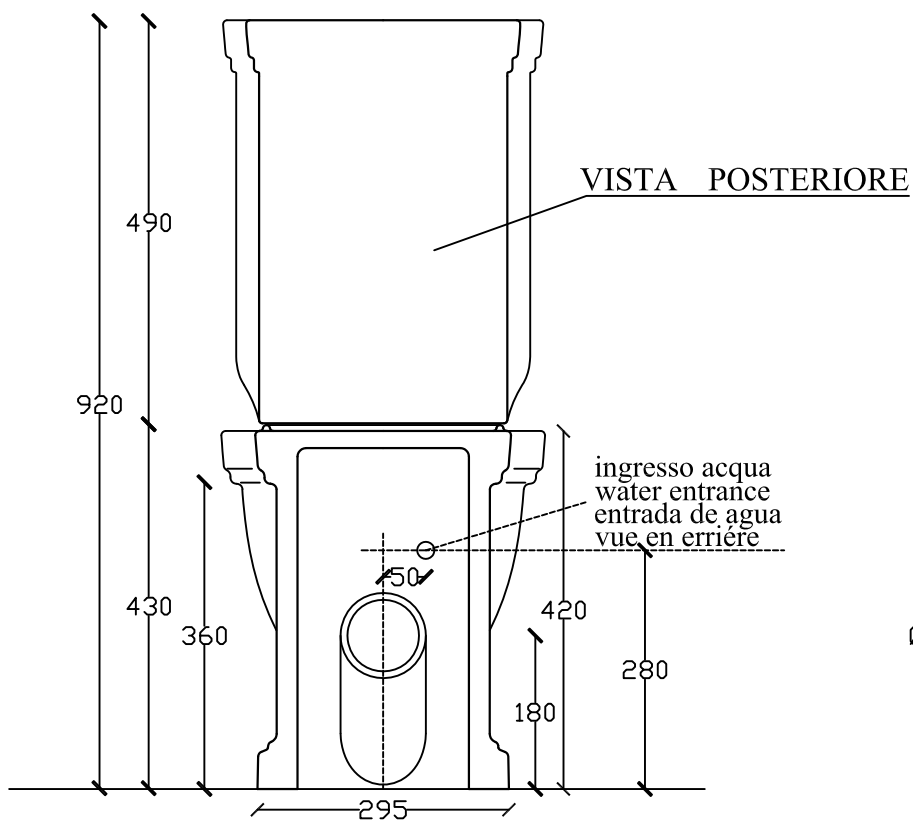

GALASSIA Italy

Art. 8441

Vaso monoblocco universale ETHOS, fissaggio incluso

Art. 8490 cassetta in ceramica completa di cassetta anticondensa

Vista dall'alto
View from above
Vista desde arriba
Vue du haut

Vista posteriore
Rear View
Vista posterior
Vue en arrière

Vista laterale
Lateral View
Vista lateral
Vue latérale

Art. 9068 Tubo collegamento acqua cassetta/vasomonoblocco

Galassia S.p.a.

Zona Industriale Loc. Pantalone
01030 Corchiano (VT) - Italia
www.ceramicagalassia.com

R.E.A. CCIAA VT 64114
COD.FISCALE E NUM.ISCR.REG.OMPRESSE 00322850561
EXPORT VT 00737 P.IVA 00322850561-CAP. SOC €2.118.168,00 I.V.

Art. 8438M

Bidet a terra rub.monoforo, fissaggio incluso.