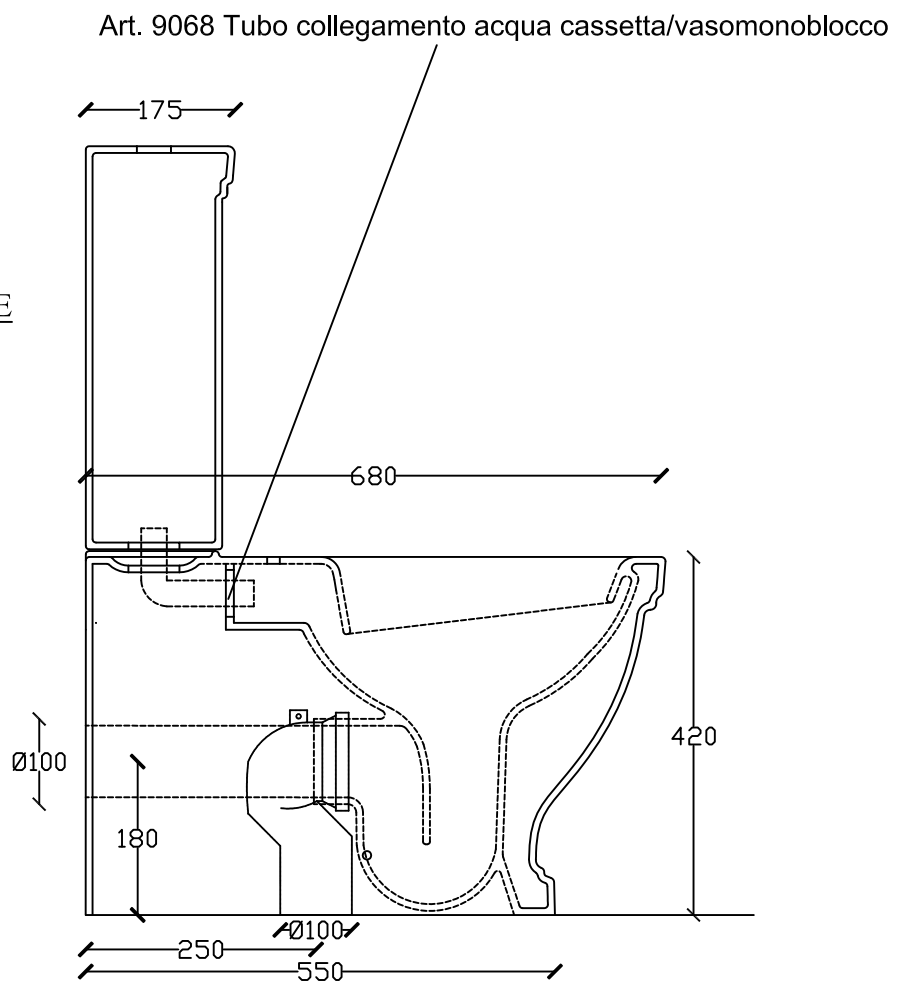

GALASSIA Italy

Art. 8441

Vaso monoblocco universale ETHOS, fissaggio incluso

Art. 8490 cassetta in ceramica completa di cassetta anticondensa

Vista dall'alto
View from above
Vista desde arriba
Vue du haut

Vista posteriore
Rear View
Vista posterior
Vue en arrière

Vista laterale
Lateral View
Vista lateral
Vue latérale

Art. 9068 Tubo collegamento acqua cassetta/vasomonoblocco

Galassia S.p.a.

Zona Industriale Loc. Pantalone
01030 Corchiano (VT) - Italia
www.ceramicagalassia.com

R.E.A. CCIAA VT 64114
COD.FISCALE E NUM.ISCR.REG.OMPRESSE 00322850561
EXPORT VT 00737 P.IVA 00322850561-CAP. SOC €2.118.168,00 I.V.

Art. 8438M

Bidet a terra rub.monoforo, fissaggio incluso.