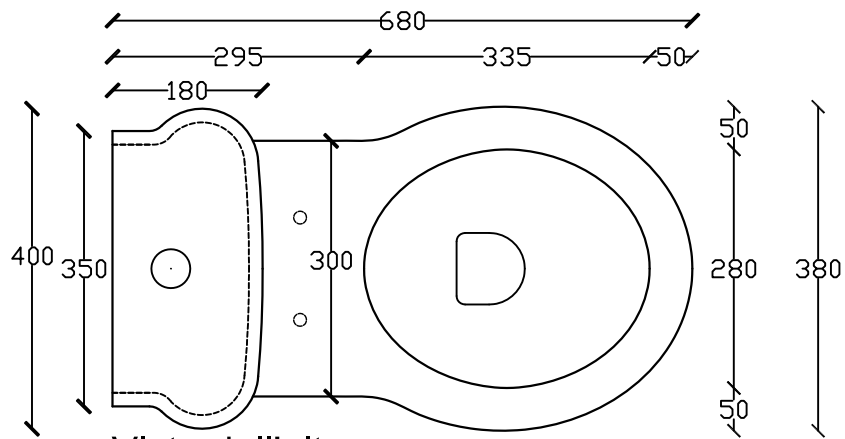

GALASSIA Italy

Art. 8441

Vaso monoblocco universale ETHOS, fissaggio incluso

Art. 8490 cassetta in ceramica completa di cassetta anticondensa

Vista dall'alto
View from above
Vista desde arriba
Vue du haut

Vista posteriore
Rear View
Vista posterior
Vue en arrière

Vista laterale
Lateral View
Vista lateral
Vue latérale

Art. 9068 Tubo collegamento acqua cassetta/vasomonoblocco

Galassia S.p.a.

Zona Industriale Loc. Pantalone
01030 Corchiano (VT) - Italia
www.ceramicagalassia.com