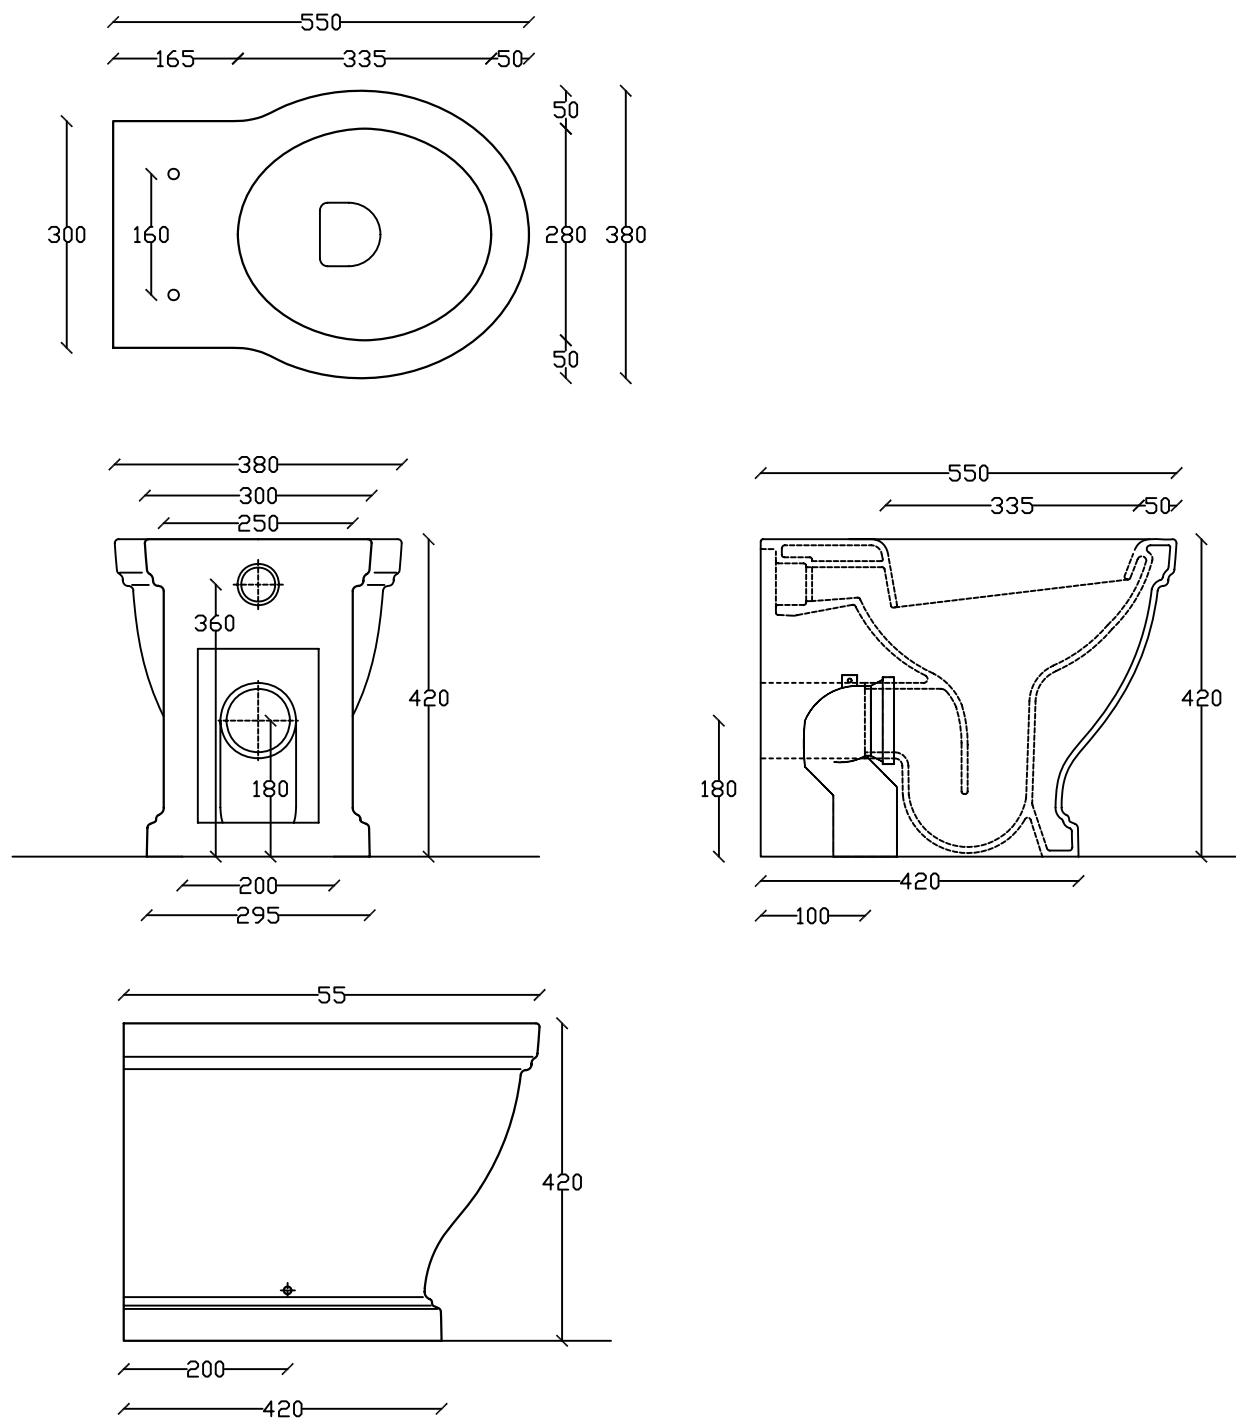

Art. 8437

Vaso univ. a terra ETHOS, fissaggio incluso.

Art. 8438M

Bidet a terra rub.monoforo, fissaggio incluso.