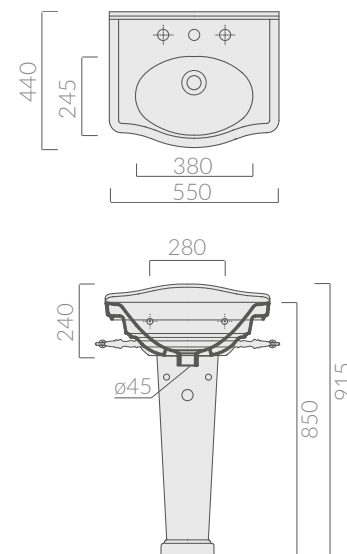

## COLORI / COLORS

- 8431 bianco 3 fori  
white 3 tap holes
- 8431M bianco monoforo  
white one tap hole

Lavabo cm 55. Installazione sospesa,  
su colonna o per mobile.  
Washbasin 55 cm. Wall-hung installation,  
for pedestal or furniture.

Kg. 20