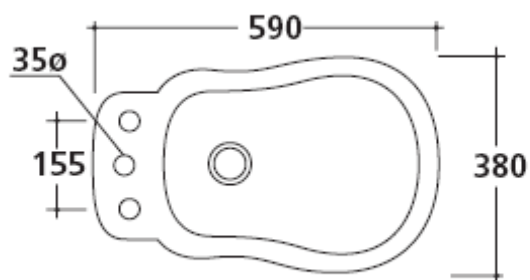

Art. 8428

Bidet a terra h 42 rub. tre fori

Art. 8428 M

Bidet a terra h 42 rub. monoforo

Vista dall'alto

Vista laterale

Vista posteriore

A = 150 B = 215 C = 100

N.B.

Il bidet rubinetteria tre fori non permette l'erogazione dell'acqua dalla ceramica.
La stessa deve avvenire tramite il miscelatore.