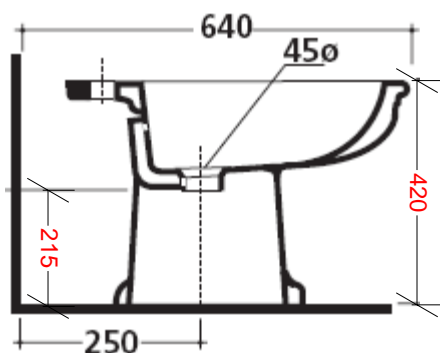

Art. 8428

Bidet a terra h 42 rub. tre fori

Art. 8428 M

Bidet a terra h 42 rub. monoforo

Vista dall'alto

Vista laterale

Vista posteriore

A = 150 B = 215 C = 100

N.B.

Il bidet rubinetteria tre fori non permette l'erogazione dell'acqua dalla ceramica.
La stessa deve avvenire tramite il miscelatore.