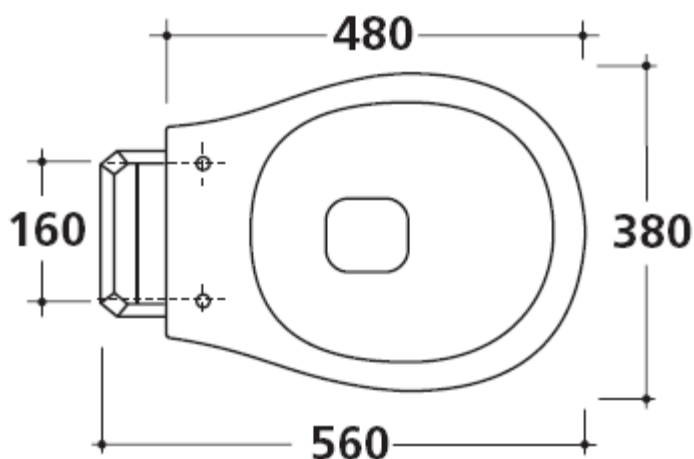

Ethos

Vaso a terra h 42 scarico suolo art. 8418

Vaso a terra h 42 scarico parete art. 8419

Vista dall'alto

Art. 8418

Art. 8419

Vista laterale

Vista laterale

Art. 8428

Bidet a terra h 42 rub. tre fori

Art. 8428 M

Bidet a terra h 42 rub. monoforo

Vista dall'alto

Vista laterale

Vista posteriore

A = 150 B = 215 C = 100