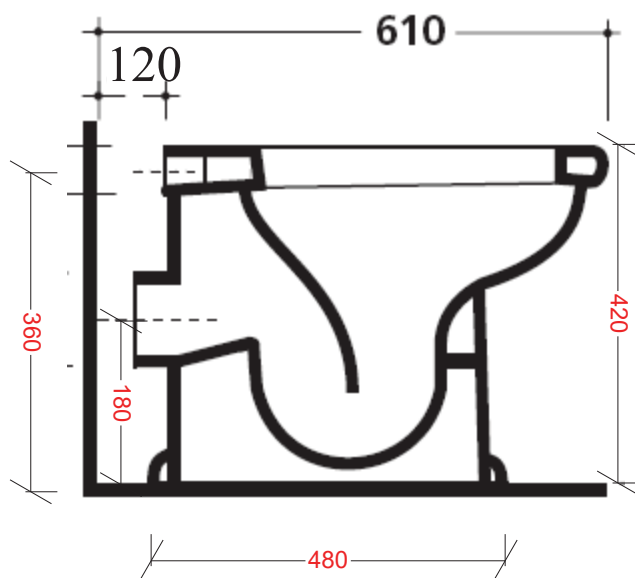

Ethos

Vaso a terra h 42 scarico suolo art. 8418

Vaso a terra h 42 scarico parete art. 8419

Vista dall'alto

Art. 8418

Art. 8419

Vista laterale

Vista laterale

Art. 8428

Bidet a terra h 42 rub. tre fori

Art. 8428 M

Bidet a terra h 42 rub. monoforo

Vista dall'alto

Vista laterale

Vista posteriore

A = 150 B = 215 C = 100

N.B.

Il bidet rubinetteria tre fori non permette l'erogazione dell'acqua dalla ceramica.
La stessa deve avvenire tramite il miscelatore.