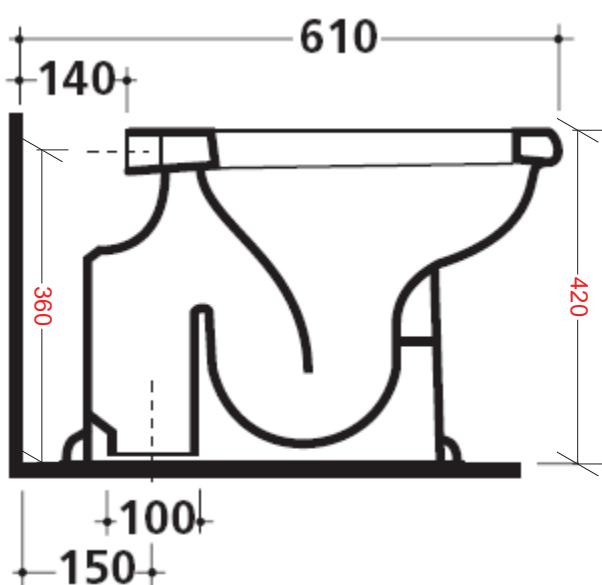

Ethos

Vaso a terra h 42 scarico suolo art. 8418

Vaso a terra h 42 scarico parete art. 8419

Vista dall'alto

Art. 8418

Art. 8419

Vista laterale

Vista laterale

Art. 8428

Bidet a terra h 42 rub. tre fori

Art. 8428 M

Bidet a terra h 42 rub. monoforo

Vista dall'alto

Vista laterale

Vista posteriore

A = 150 B = 215 C = 100