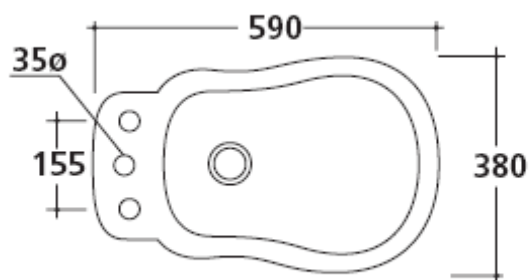

Ethos

Vaso a terra h 42 scarico suolo art. 8418

Vaso a terra h 42 scarico parete art. 8419

Vista dall'alto

Art. 8418

Art. 8419

Vista laterale

Vista laterale

Art. 8428

Bidet a terra h 42 rub. tre fori

Art. 8428 M

Bidet a terra h 42 rub. monoforo

Vista dall'alto

Vista laterale

Vista posteriore

A = 150 B = 215 C = 100