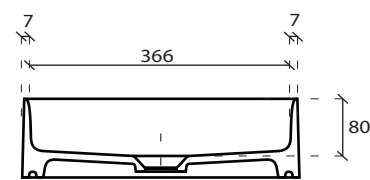

ACCESSORI

PILETTA CON COVER IN CERAMICA
Open drain with ceramic cover

- cod. 9916 cod. 9916MT
- cod. 9916NE cod. 9916NEMT
- cod. 9916SA cod. 9916ON

VISTA DALL'ALTO

VISTA LATERALE

SEZIONE A-A'

ATTENZIONE:
Galassia Spa persegue la filosofia di migliorare i prodotti aggiungendo nuovi materiali, innovazioni progettuali e tecnologie produttive. L'azienda si riserva di cambiare schede tecniche e caratteristiche di funzionamento degli articoli in ogni momento e senza necessità di preavviso. I pesi possono subire variazioni del 20%.