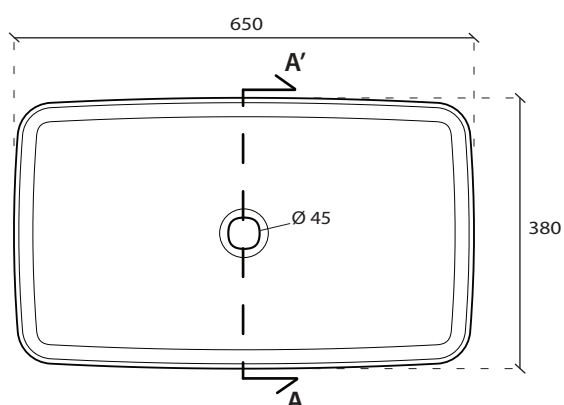

Art. 7415

INFO

LAVABO DA APPOGGIO
Countertop Washbasin

PESO Kg 11
Weight

REVISIONE 1.0
Silvano Mariano

DATA
28/10/15

CE EN 146688   

COLORI

ACCESSORI

PILETTA CON COVER IN CERAMICA
Open drain with ceramic cover

- cod. 9916 cod. 9916MT
- cod. 9916NE cod. 9916NEMT
- cod. 9916SA cod. 9916ON

VISTA DALL'ALTO

VISTA LATERALE

SEZIONE A-A'

ATTENZIONE:
Galassia Spa persegue la filosofia di migliorare i prodotti aggiungendo nuovi materiali, innovazioni progettuali e tecnologie produttive. L'azienda si riserva di cambiare schede tecniche e caratteristiche di funzionamento degli articoli in ogni momento e senza necessità di preavviso. I pesi possono subire variazioni del 20%.