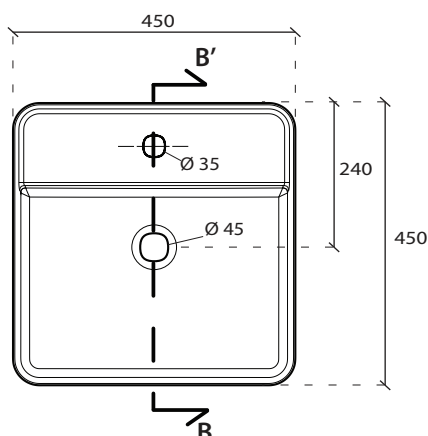

Art. **7412**

INFO

LAVABO DA APPOGGIO
Countertop Washbasin

PESO **Kg 11**
Weight

REVISIONE 1.0
Silvano Mariano

DATA
28/10/15

CE EN 146688   

COLORI

ACCESSORI

PILETTA CON COVER IN CERAMICA
Open drain with ceramic cover

- cod. **9916** cod. **9916MT**
- cod. **9916NE**
- cod. **9916NEMT**
- cod. **9916SA**
- cod. **9916ON**

VISTA DALL'ALTO

SEZIONE A-A'