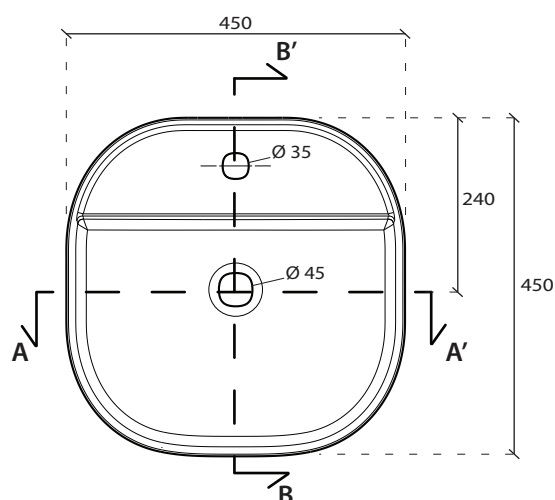

Art. **7403**

INFO

LAVABO DA APPOGGIO
Countertop Washbasin

PESO **Kg 11,3**
Weight

REVISIONE 1.0
Silvano Mariano

DATA
28/10/15

CE EN 146688   

COLORI

ACCESSORI

PILETTA CON COVER IN CERAMICA
Open drain with ceramic cover

- cod. **9916** cod. **9916MT**
- cod. **9916NE**
- cod. **9916NEMT**
- cod. **9916SA**
- cod. **9916ON**

VISTA DALL'ALTO

SEZIONE A-A'