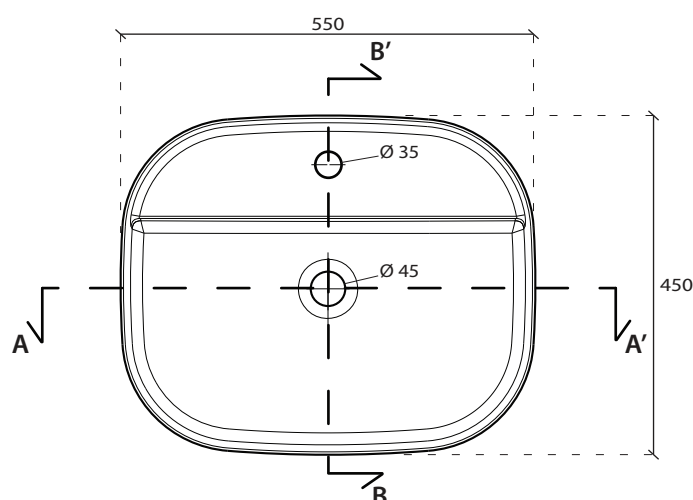

Art. **7401**

INFO

LAVABO DA APPOGGIO
Countertop Washbasin

PESO Kg 10
Weight

REVISIONE 1.0
Silvano Mariano

DATA
28/10/15

CE EN 146688

COLORI

- **BIANCO LUCIDO** Glossy White cod. **7401**
- **BIANCO MATT** Matt White cod. **7401MT**
- **NERO LUCIDO** Glossy Black cod. **7401NE**
- **NERO MATT** Matt Black cod. **7401NEMT**
- **SABBIA** Sand cod. **7401SA**
- **OTTANIO** Blue Petrol cod. **7401ON**

ACCESSORI

PILETTA CON COVER IN CERAMICA
Open drain with ceramic cover

- cod. **9916** cod. **9916MT**
- cod. **9916NE**
- cod. **9916NEMT**
- cod. **9916SA**
- cod. **9916ON**

VISTA DALL'ALTO