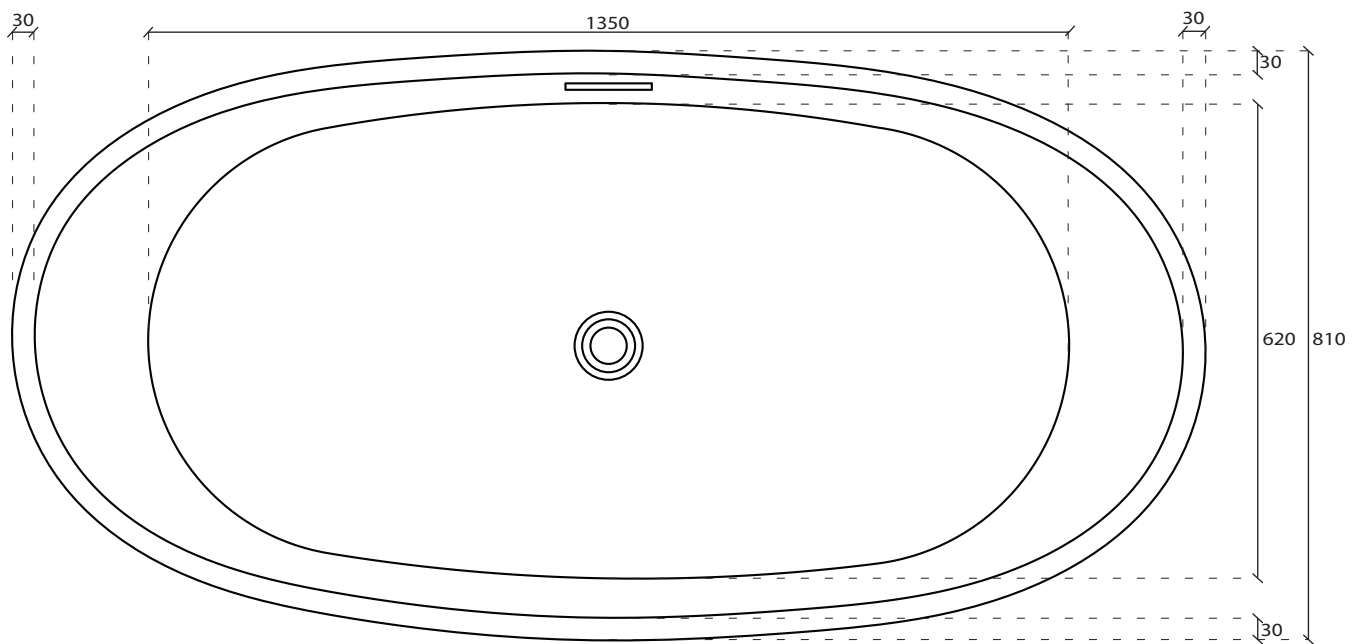

DATA
22/11/16

CE EN

COLORI

● **BIANCO LUCIDO** cod. **7239**
Glossy White

VISTA DALL'ALTO

VISTA POSTERIORE

ATTENZIONE:

Galassia Spa persegue la filosofia di migliorare i prodotti aggiungendo nuovi materiali, innovazioni progettuali e tecnologie produttive. L'azienda si riserva di cambiare schede tecniche e caratteristiche di funzionamento degli articoli in ogni momento e senza necessità di preavviso. I pesi possono subire variazioni del 20%.