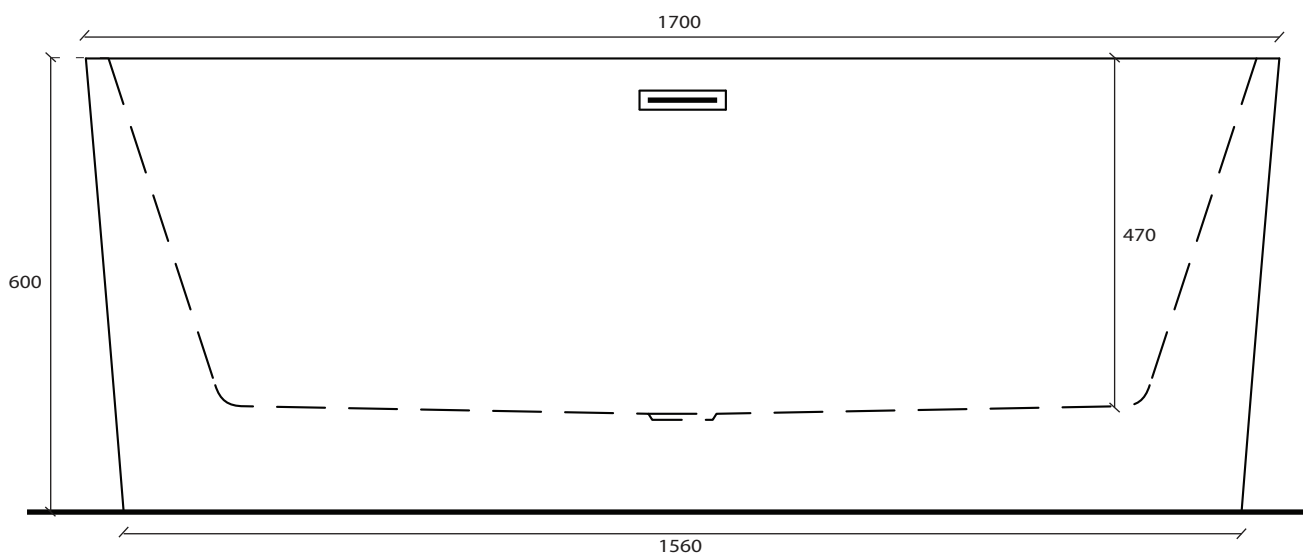

DATA
22/11/16

CE EN

COLORI

● **BIANCO LUCIDO** cod. **7239**
Glossy White

VISTA DALL'ALTO

VISTA POSTERIORE

ATTENZIONE:

Galassia Spa persegue la filosofia di migliorare i prodotti aggiungendo nuovi materiali, innovazioni progettuali e tecnologie produttive. L'azienda si riserva di cambiare schede tecniche e caratteristiche di funzionamento degli articoli in ogni momento e senza necessità di preavviso. I pesi possono subire variazioni del 20%.