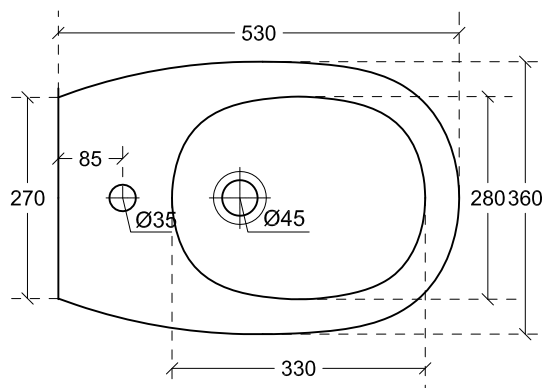

Serie EDEN
Art. 7215 Vaso sospeso
Peso kg 21.5

Vista dall'alto

Vista dall'alto

Vista posteriore

Vista laterale

GALASSIA

Italy

Serie EDEN

Art. 7216

Bidet sospeso monoforo.

Wall-hung bidet, one hole.

Bidet suspendido 1 orificio.

Vista dall'alto
Top View
Vista desde arriba
Vue du haut

Vista laterale
Lateral View
Vista lateral
Vue latérale

Vista frontale
Frontal View
Vista frontal
Vue frontale