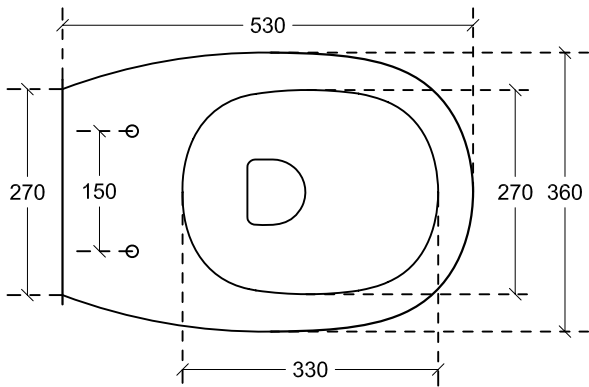

Serie EDEN
Art. 7215 Vaso sospeso
Peso kg 21.5

Vista dall'alto

Vista dall'alto

Vista posteriore

Vista laterale

GALASSIA

Italy

Serie EDEN

Art. 7216

Bidet sospeso monoforo.

Wall-hung bidet, one hole.

Bidet suspendido 1 orificio.

Vista dall'alto
Top View
Vista desde arriba
Vue du haut

Vista laterale
Lateral View
Vista lateral
Vue latérale

Vista frontale
Frontal View
Vista frontal
Vue frontale