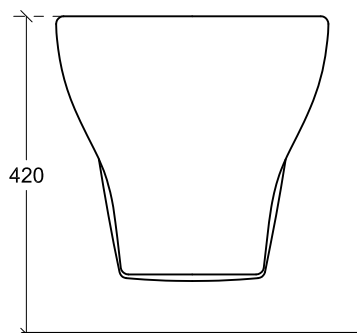

Serie EDEN
Art. 7215 Vaso sospeso
Peso kg 21.5

Vista dall'alto

Vista dall'alto

Vista posteriore

Vista laterale

GALASSIA

Italy

Serie EDEN

Art. 7216

Bidet sospeso monoforo.

Wall-hung bidet, one hole.

Bidet suspendido 1 orificio.

Vista dall'alto
Top View
Vista desde arriba
Vue du haut

Vista laterale
Lateral View
Vista lateral
Vue latérale

Vista frontale
Frontal View
Vista frontal
Vue frontale