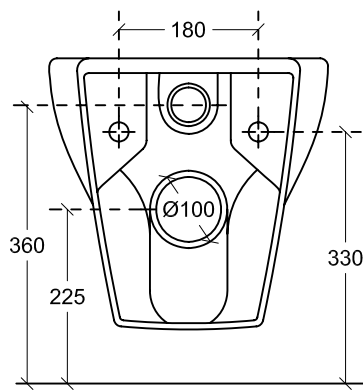

Serie EDEN
Art. 7215 Vaso sospeso
Peso kg 21.5

Vista dall'alto

Vista dall'alto

Vista posteriore

Vista laterale

GALASSIA

Italy

Serie EDEN

Art. 7216

Bidet sospeso monoforo.

Wall-hung bidet, one hole.

Bidet suspendido 1 orificio.

Vista dall'alto
Top View
Vista desde arriba
Vue du haut

Vista laterale
Lateral View
Vista lateral
Vue latérale

Vista frontale
Frontal View
Vista frontal
Vue frontale