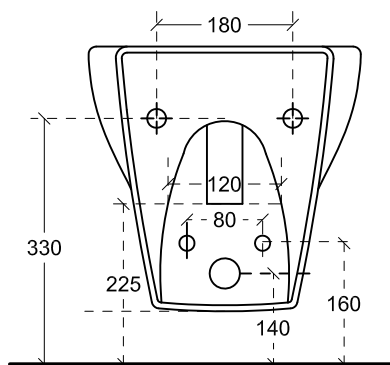

Art. 7216

Bidet sospeso monoforo.

Wall-hung bidet, one hole.

Bidet suspendido 1 orificio.

Vista dall'alto
Top View
Vista desde arriba
Vue du haut

Vista laterale
Lateral View
Vista lateral
Vue latérale

Vista frontale
Frontal View
Vista frontal
Vue frontale

Vista posteriore
Rear View
Vista Posterior
Vue arrière

Sezione
Section
Sección
Section

Galassia S.p.a.

Zona Industriale Loc. Pantalone
01030 Corchiano (VT) - Italia
www.ceramicagalassia.com

Tel. +39 0761 573134
Fax +39 0761 573458
info@ceramicagalassia.com