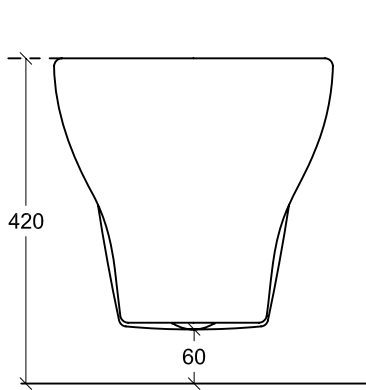

Serie EDEN
Art. 7215 Vaso sospeso
Peso kg 21.5

Vista dall'alto

Vista dall'alto

Vista posteriore

Vista laterale

GALASSIA

Italy

Serie EDEN

Art. 7216

Bidet sospeso monoforo.

Wall-hung bidet, one hole.

Bidet suspendido 1 orificio.

Vista dall'alto
Top View
Vista desde arriba
Vue du haut

Vista laterale
Lateral View
Vista lateral
Vue latérale

Vista frontale
Frontal View
Vista frontal
Vue frontale