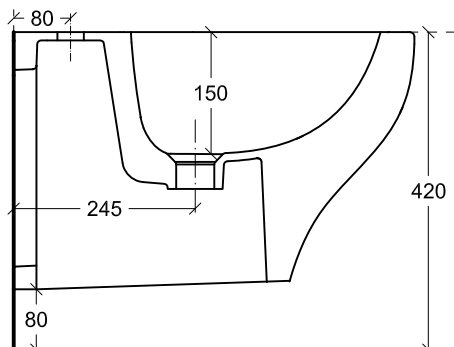

Art. 7216

Bidet sospeso monoforo.

Wall-hung bidet, one hole.

Bidet suspendido 1 orificio.

Vista dall'alto
Top View
Vista desde arriba
Vue du haut

Vista laterale
Lateral View
Vista lateral
Vue latérale

Vista frontale
Frontal View
Vista frontal
Vue frontale

Vista posteriore
Rear View
Vista Posterior
Vue arrière

Sezione
Section
Sección
Section

Galassia S.p.a.

Zona Industriale Loc. Pantalone
01030 Corchiano (VT) - Italia
www.ceramicagalassia.com

Tel. +39 0761 573134
Fax +39 0761 573458
info@ceramicagalassia.com