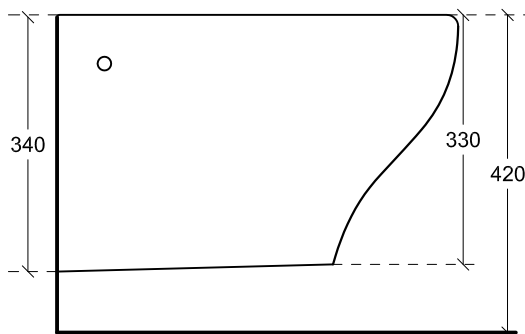

Art. 7216

Bidet sospeso monoforo.

Wall-hung bidet, one hole.

Bidet suspendido 1 orificio.

Vista dall'alto
Top View
Vista desde arriba
Vue du haut

Vista laterale
Lateral View
Vista lateral
Vue latérale

Vista frontale
Frontal View
Vista frontal
Vue frontale