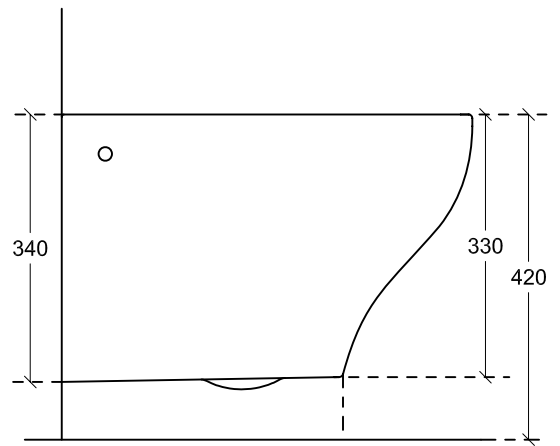

Serie EDEN
Art. 7215 Vaso sospeso
Peso kg 21.5

Vista dall'alto

Vista dall'alto

Vista posteriore

Vista laterale

GALASSIA

Italy

Serie EDEN

Art. 7216

Bidet sospeso monoforo.

Wall-hung bidet, one hole.

Bidet suspendido 1 orificio.

Vista dall'alto
Top View
Vista desde arriba
Vue du haut

Vista laterale
Lateral View
Vista lateral
Vue latérale

Vista frontale
Frontal View
Vista frontal
Vue frontale