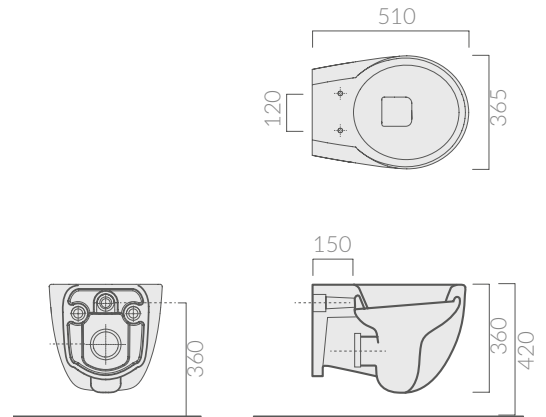

## COLORI / COLORS

- 7109**      bianco  
white
- 7109MT**      bianco matt  
matt white

Wc sospeso 51x36 cm.  
Wall-hung wc 51x36 cm.

Kg. 22

## ACCESSORI NON INCLUSI / ACCESSORIES NOT INCLUDED

9051

**Staffa fissaggio**  
Fixing bracket for wall-hung wc/bidet

9053

**Raccordo scarico parete ø10**  
Pipe for wall drain ø10

**Coprivaso avvolgente in termoindurente.**  
Thermosetting wrap around seat-cover.

- 7114**      bianco  
white
- 7114MT**      bianco matt  
matt white

**Coprivaso avvolgente in termoindurente,  
cerniera con dispositivo di caduta rallentata.**  
Thermosetting wrap around seat-cover with  
soft closing system.