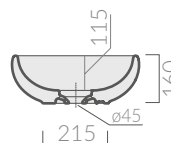

COLORI / COLORS

- 7105** bianco
white
- 7105MT** bianco matt
matt white

Lavabo da appoggio Ø42xh16 cm.
Senza foro troppieno.
Countertop bowl washbasin Ø42xh16 cm.
Without overflow.

Kg. 6

ACCESSORI INCLUSI / ACCESSORIES INCLUDED