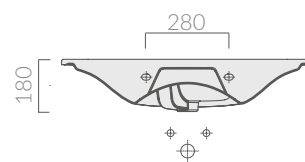

COLORI / COLORS

○ 7102 bianco
white

Lavabo cm 85x45, monoforo. Installazione
sospesa/soprapiano.
Washbasin 85x45 cm, one hole. Wall-hung/
countertop installation.

Kg. 18

ACCESSORI INCLUSI / ACCESSORIES INCLUDED