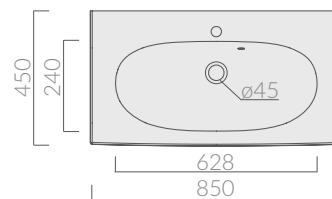

COLORI / COLORS

○ 7102 bianco
white

Lavabo cm 85x45, monoforo. Installazione
sospesa/soprapiano.
Washbasin 85x45 cm, one hole. Wall-hung/
countertop installation.

Kg. 18

ACCESSORI INCLUSI / ACCESSORIES INCLUDED