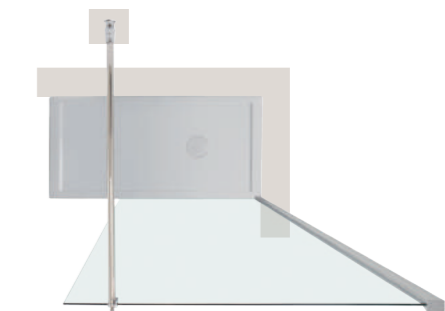

# 6PAR53

Soluzione aperta / Open solution H 2030 mm

VERSIONE: WALK-IN E ANGOLARE

VERSION: WALK-IN AND CORNER

altezza  
height

reversibile  
reversible

easy clean  
easy clean

20 MM  
regolazione  
adjustment

finitura cromo  
chrome finish

6MM  
cristallo temperato  
tempered glass

**NTPA05**  
Profilo di allungamento  
Adjustable profile  
+ 25 mm

Cristallo trasparente  
Transparent glass

Versione 6PAR53 da 1100 mm + lato 6PAR53 da 700 mm  
6PAR53 Version mm 1100 + side 6PAR53 mm 700