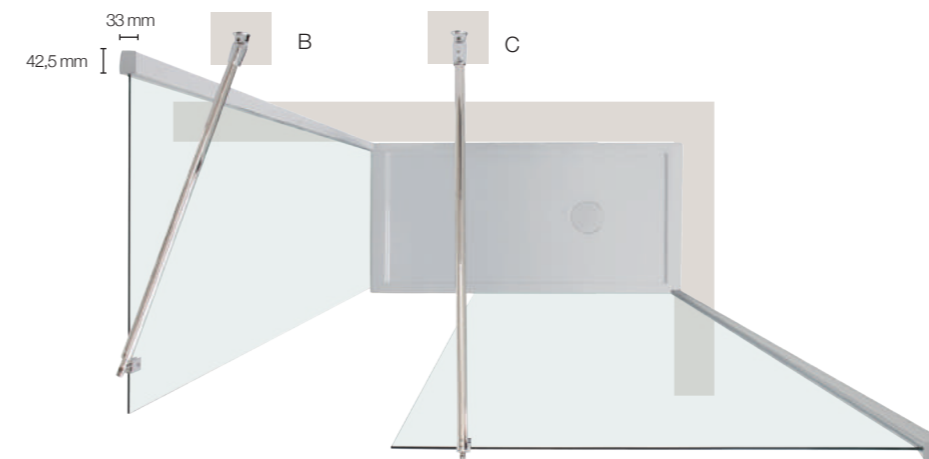

# 6PAR53

Soluzione aperta / Open solution H 2030 mm

VERSIONE: WALK-IN E ANGOLARE

VERSION: WALK-IN AND CORNER

altezza  
height

reversibile  
reversible

easy clean  
easy clean

20 MM  
regolazione  
adjustment

finitura cromo  
chrome finish

6MM  
cristallo temperato  
tempered glass

**NTPA05**  
Profilo di allungamento  
Adjustable profile  
+ 25 mm

Cristallo trasparente  
Transparent glass

Versione 6PAR53 da 1100 mm + lato 6PAR53 da 700 mm  
6PAR53 Version mm 1100 + side 6PAR53 mm 700

Versione 6PAR53  
6PAR53 Version

**(B) L'estensibilità dell'asta di fissaggio varia da 500 mm fino a 800 mm**  
(B) The extension of the support arm can vary from 500 mm to 800 mm

**(C) L'estensibilità dell'asta di fissaggio varia da 710 mm fino a 1200 mm**  
(C) The extension of the support arm can vary from 710 mm to 1200 mm

## Specifiche tecniche / Technical specifications

Dimensioni (A) / Sizes (A)					
L/W mm	H/H mm	Peso vetro kg Glass weight kgs	Estensibilità mm Extension mm	Estensibilità asta di fissaggio di serie mm (B) Extension of the standard support arm mm (B)	Estensibilità asta di fissaggio di serie mm (C) Extension of the standard support arm mm (C)
700	2030	23	675-695	500-800	-
800	2030	26	775-795	500-800	-
900	2030	29	875-895	500-800	-
1000	2030	32	975-995	-	710-1200
1100	2030	35	1075-1095	-	710-1200
1200	2030	38	1175-1195	-	710-1200
1300	2030	41	1275-1295	-	710-1200
1400	2030	44	1375-1395	-	710-1200