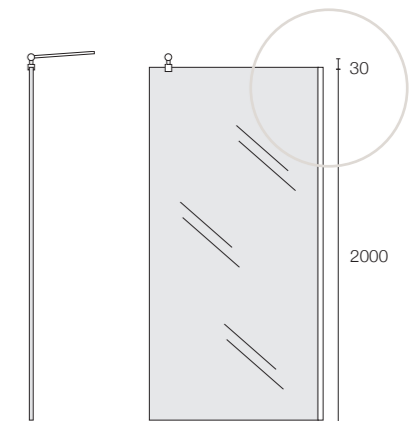

# 6PAR53

Soluzione aperta / Open solution H 2030 mm

VERSIONE: WALK-IN E ANGOLARE

VERSION: WALK-IN AND CORNER

altezza  
height

reversibile  
reversible

easy clean  
easy clean

20 MM  
regolazione  
adjustment

finitura cromo  
chrome finish

6MM  
cristallo temperato  
tempered glass

**NTPA05**  
Profilo di allungamento  
Adjustable profile  
+ 25 mm

Cristallo trasparente  
Transparent glass

Versione 6PAR53 da 1100 mm + lato 6PAR53 da 700 mm  
6PAR53 Version mm 1100 + side 6PAR53 mm 700

Versione 6PAR53  
6PAR53 Version

**(B) L'estensibilità dell'asta di fissaggio varia da 500 mm fino a 800 mm**  
(B) The extension of the support arm can vary from 500 mm to 800 mm

**(C) L'estensibilità dell'asta di fissaggio varia da 710 mm fino a 1200 mm**  
(C) The extension of the support arm can vary from 710 mm to 1200 mm

## Specifiche tecniche / Technical specifications

Dimensioni (A) / Sizes (A)					
L/W mm	H/H mm	Peso vetro kg Glass weight kgs	Estensibilità mm Extension mm	Estensibilità asta di fissaggio di serie mm (B) Extension of the standard support arm mm (B)	Estensibilità asta di fissaggio di serie mm (C) Extension of the standard support arm mm (C)
700	2030	23	675-695	500-800	-
800	2030	26	775-795	500-800	-
900	2030	29	875-895	500-800	-
1000	2030	32	975-995	-	710-1200
1100	2030	35	1075-1095	-	710-1200
1200	2030	38	1175-1195	-	710-1200
1300	2030	41	1275-1295	-	710-1200
1400	2030	44	1375-1395	-	710-1200