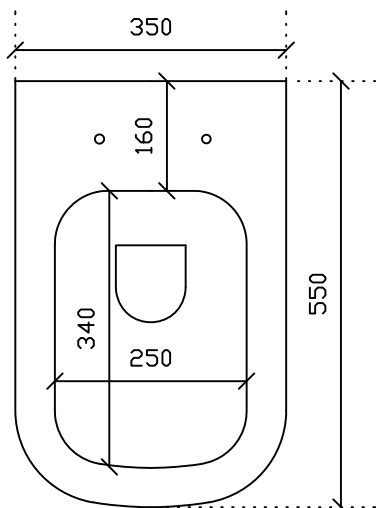

Galassia *Italy*

Art. 6113

Vaso a terra scarico universale S/P, trasformabile tramite curva tecnica. Fissaggio incluso.

W.c with floor/wall draining, adjustable by elbow/wall pipe. Fixing kit included.

Cuvette avec vidage universel S/M adjstable par le coude, fixation incluse

Inodoro para tanque alto salida horizontal ó vertical. Trasformable por medio del sifón de evacuación. Fijaciones incluidas.

Peso Kg 29

Vista dall'alto
Top view
Vista desde arriba
Vue de haut

Vista laterale
Lateral View
Vista lateral
Vue latérale

Peso Kg 26.5

Vista dall'alto

Vista laterale

Vista posteriore