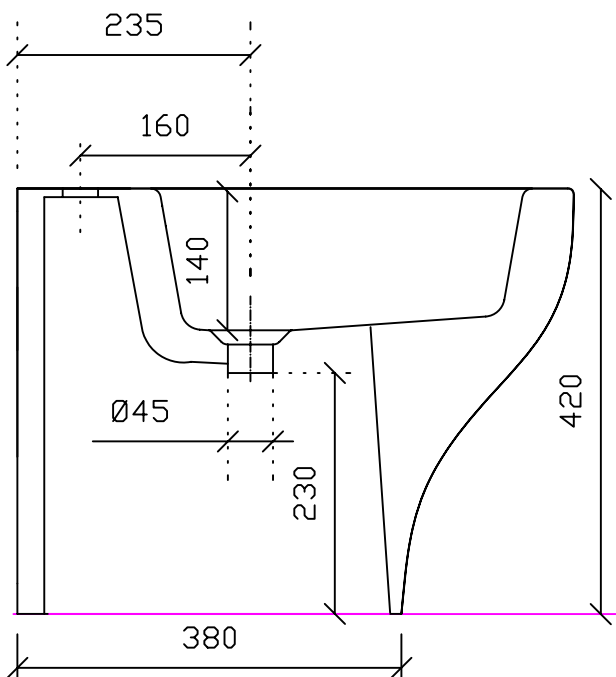

Inodoro para tanque alto salida horizontal ó vertical. Trasformable por medio del sifón de evacuación. Fijaciones incluidas.

Peso Kg 29

Vista dall'alto
Top view
Vista desde arriba
Vue de haut

Vista laterale
Lateral View
Vista lateral
Vue latérale

Ufficio tecnico:	Data:30/06/2016
Mariano Silvano	Revisione 1.0

R.E.A. CCIAA VT 64114

COD.FISCALE E NUM.ISCR.REG.OMPRESSE 00322850561

EXPORT VT 00737 P.IVA 00322850561-CAP. SOC €2.118.168,00 I.V.

Bidet a terra. art.6114

Peso Kg 26.5

Vista dall'alto

Vista laterale

Vista posteriore