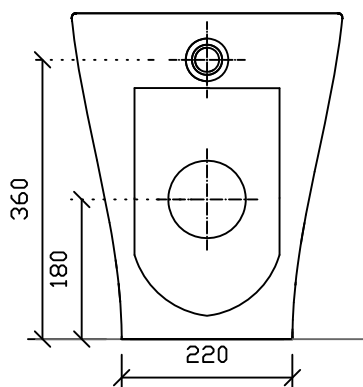

Inodoro para tanque alto salida horizontal ó vertical. Trasformable por medio del sifón de evacuación. Fijaciones incluidas.

Peso Kg 29

Vista dall'alto
Top view
Vista desde arriba
Vue de haut

Vista laterale
Lateral View
Vista lateral
Vue latérale

Peso Kg 26.5

Vista dall'alto

Vista laterale

Vista posteriore