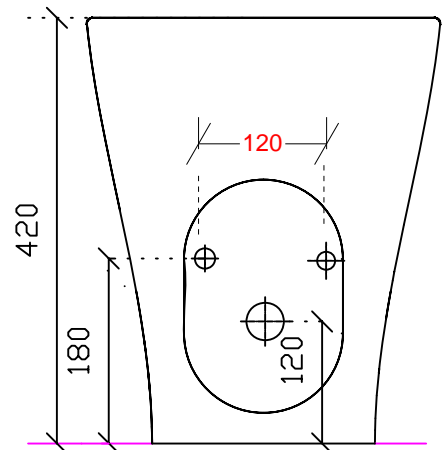

Inodoro para tanque alto salida horizontal ó vertical. Trasformable por medio del sifón de evacuación. Fijaciones incluidas.

Peso Kg 29

Vista dall'alto
Top view
Vista desde arriba
Vue de haut

Vista laterale
Lateral View
Vista lateral
Vue latérale

Peso Kg 26.5

Vista dall'alto

Vista laterale

Vista posteriore