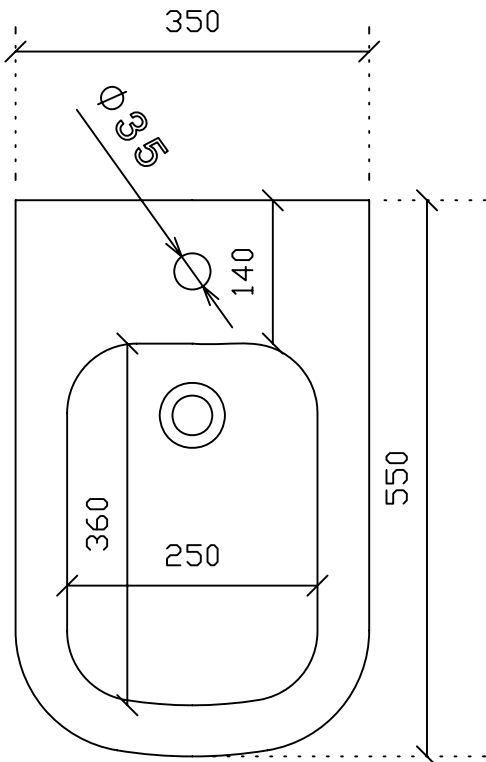

Inodoro para tanque alto salida horizontal ó vertical. Trasformable por medio del sifón de evacuación. Fijaciones incluidas.

Peso Kg 29

Vista dall'alto
Top view
Vista desde arriba
Vue de haut

Vista laterale
Lateral View
Vista lateral
Vue latérale

Peso Kg 26.5

Vista dall'alto

Vista laterale

Vista posteriore