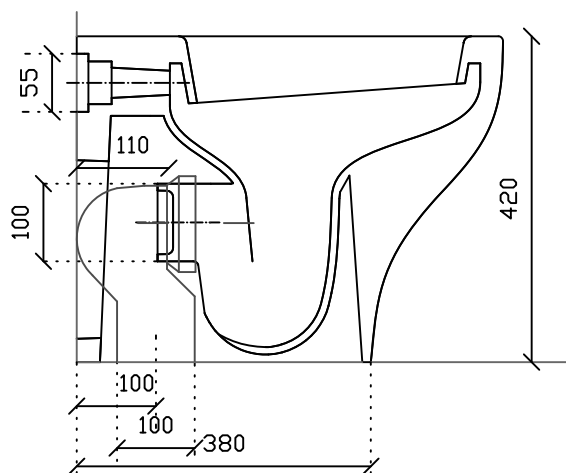

Galassia *Italy*

Art. 6113

Vaso a terra scarico universale S/P, trasformabile tramite curva tecnica. Fissaggio incluso.

W.c with floor/wall draining, adjustable by elbow/wall pipe. Fixing kit included.

Cuvette avec vidage universel S/M adjstable par le coude, fixation incluse

Inodoro para tanque alto salida horizontal ó vertical. Trasformable por medio del sifón de evacuación. Fijaciones incluidas.

Peso Kg 29

Vista dall'alto
Top view
Vista desde arriba
Vue de haut

Vista laterale
Lateral View
Vista lateral
Vue latérale

Peso Kg 26.5

Vista dall'alto

Vista laterale

Vista posteriore