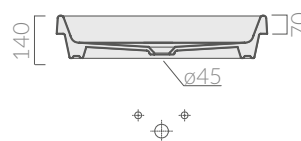

## COLORI / COLORS

- 5453      bianco  
              white
- 5453MT    bianco matt  
              matt white
- 5453NE    nero matt  
              matt black

Lavabo incasso soprapiano cm 70x38.  
Per rubinetteria a parete o su piano.  
Recessed countertop washbasin 70x38 cm.  
Arranged for wall tap or on a counter.