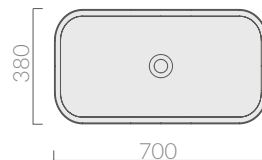

## COLORI / COLORS

- 5453      bianco  
              white
- 5453MT    bianco matt  
              matt white
- 5453NE    nero matt  
              matt black

Lavabo incasso soprapiano cm 70x38.  
Per rubinetteria a parete o su piano.  
Recessed countertop washbasin 70x38 cm.  
Arranged for wall tap or on a counter.

Kg. 14