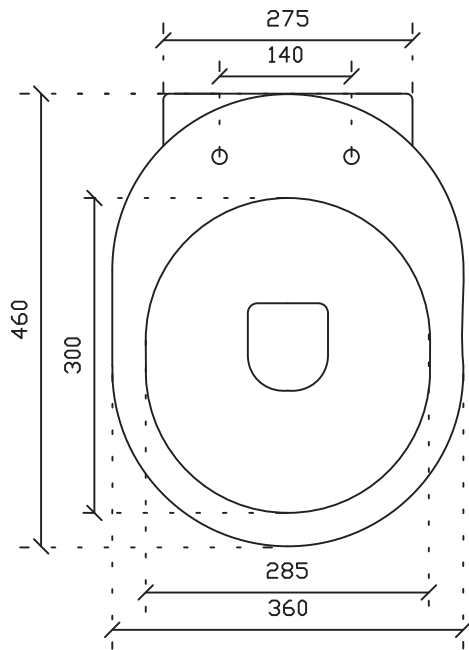

Art.5249

Vaso sospeso serie m2 cm 46

Peso 16 Kg

Vista dall'alto

Vista laterale

Vista posteriore