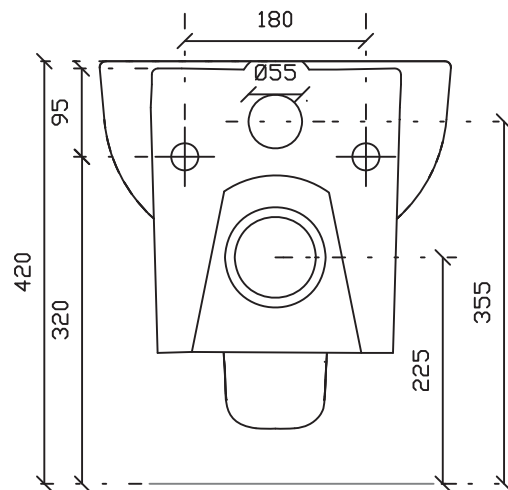

Art.5249

Vaso sospeso serie m2 cm 46

Peso 16 Kg

Vista dall'alto

Vista laterale

Vista posteriore