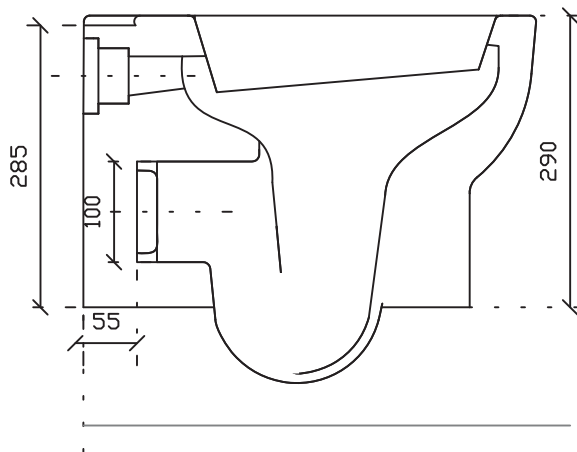

Art.5249

Vaso sospeso serie m2 cm 46

Peso 16 Kg

Vista dall'alto

Vista laterale

Vista posteriore