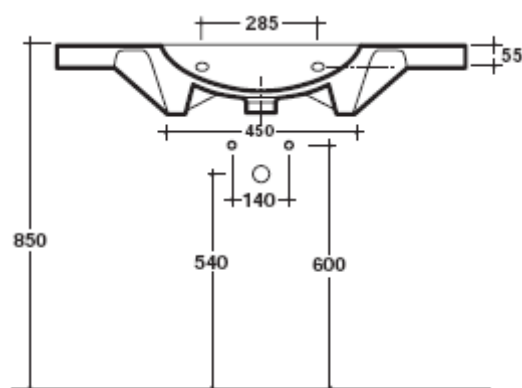

M2

Art. 5236

Lavabo cm 100 con bacino centrale da 50 cm, monoforo predisposto 3 fori. Installazione sospesa. Fissaggio incluso.

Washbasin cm 100 with central basin 50 cm, one hole arranged for 3 tap holes. Wall-hung installation. Fixing kit included.

Lavabo 100 cm, seno central de 50 cm y 1 orificio premarcado para 3, suspendido. Fijaciones incluidas.

Art. 5241

Portasciugamani ottone cromato laterale per lavabo art.5236

Side chromium-plated brass towel-rack for washbasin art.5236

Toallero en latón cromado lateral para lavabo art.5236

Kg. 24,5

Kg. 0,2

Galassia S.p.A.

Zona Industriale Loc. Pantalone
01030 Corchiano (VT) - Italia
www.ceramicagalassia.com

Tel. +39 0761 573134
Fax +39 0761 573458
info@ceramicagalassia.com