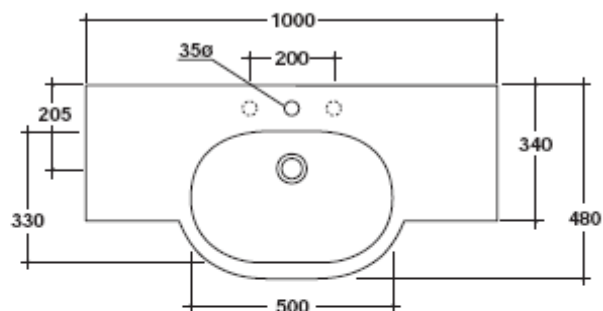

M2

Art. 5236

Lavabo cm 100 con bacino centrale da 50 cm, monoforo predisposto 3 fori. Installazione sospesa. Fissaggio incluso.

Washbasin cm 100 with central basin 50 cm, one hole arranged for 3 tap holes. Wall-hung installation. Fixing kit included.

Lavabo 100 cm, seno central de 50 cm y 1 orificio premarcado para 3, suspendido. Fijaciones incluidas.

Art. 5241

Portasciugamani ottone cromato laterale per lavabo art.5236

Side chromium-plated brass towel-rack for washbasin art.5236

Toallero en latón cromado lateral para lavabo art.5236

Kg. 24,5

Kg. 0,2

Galassia S.p.A.

Zona Industriale Loc. Pantalone
01030 Corchiano (VT) - Italia
www.ceramicagalassia.com

Tel. +39 0761 573134
Fax +39 0761 573458
info@ceramicagalassia.com