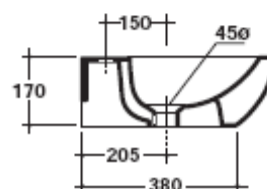

M2

Art. 5236

Lavabo cm 100 con bacino centrale da 50 cm, monoforo predisposto 3 fori. Installazione sospesa. Fissaggio incluso.

Washbasin cm 100 with central basin 50 cm, one hole arranged for 3 tap holes. Wall-hung installation. Fixing kit included.

Lavabo 100 cm, seno central de 50 cm y 1 orificio premarcado para 3, suspendido. Fijaciones incluidas.

Art. 5241

Portasciugamani ottone cromato laterale per lavabo art.5236

Side chromium-plated brass towel-rack for washbasin art.5236

Toallero en latón cromado lateral para lavabo art.5236

Kg. 24,5

Kg. 0,2

Galassia S.p.A.

Zona Industriale Loc. Pantalone
01030 Corchiano (VT) - Italia
www.ceramicagalassia.com

Tel. +39 0761 573134
Fax +39 0761 573458
info@ceramicagalassia.com

R.E.A. CCIAA VT 64114
COD. FISC. E NUM. ISCR. REG. IMPRESE 00322850561
EXPORTVT 00737 P.IVA 00322850561 - CAP. SOC. € 1.347.896,00 I.V.