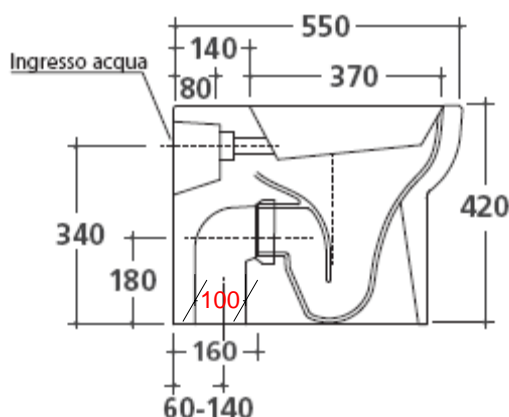

## M2 55x35

art. 5229

Vaso con scarico traslato cm 55x35xh42.

W.c. floor drain adjustable flush 55x35xh42cm.

Inodoro con descarga a suelo adjustable 55x35xh42 cm.

Canotto traslato per modifica altezza ingresso acqua

Adjustable pipe for water inlet. (34-32 o 34-36 cm)

Sifón ajustable para entrada de agua. (34-32 o 34-36 cm)

art. 18031

Curva tecnica "S" per scarico pavimento regolabile da 6 cm a 14 cm.

Elbow pipe for floor drain adjustable from 6 cm to 14 cm.

Sifón de evacuación para inodoro salida vertical ajustable de 6 cm a 14 cm.

art. 9064

Curva tecnica "S" per scarico pavimento regolabile da 16 cm a 20 cm.

Elbow pipe for floor drain adjustable from 16 cm to 20 cm.

Sifón de evacuación para inodoro salida vertical ajustable de 16 cm a 20 cm.

art. 9065

CURVA CODICE 9064

CURVA CODICE 9065

Galassia S.p.A.

Kg. 26

**Art. 5217**  
Bidet monoforo cm 55.  
Bidet one-hole cm 55.  
Bidé 1 agujero cm 55.