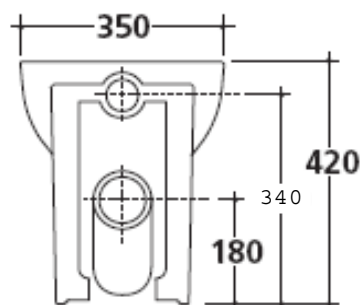

## M2 55x35

art. 5229

Vaso con scarico traslato cm 55x35xh42.

W.c. floor drain adjustable flush 55x35xh42cm.

Inodoro con descarga a suelo adjustable 55x35xh42 cm.

Canotto traslato per modifica altezza ingresso acqua

Adjustable pipe for water inlet. (34-32 o 34-36 cm)

Sifón ajustable para entrada de agua. (34-32 o 34-36 cm)

art. 18031

Curva tecnica "S" per scarico pavimento regolabile da 6 cm a 14 cm.

Elbow pipe for floor drain adjustable from 6 cm to 14 cm.

Sifón de evacuación para inodoro salida vertical ajustable de 6 cm a 14 cm.

art. 9064

Curva tecnica "S" per scarico pavimento regolabile da 16 cm a 20 cm.

Elbow pipe for floor drain adjustable from 16 cm to 20 cm.

Sifón de evacuación para inodoro salida vertical ajustable de 16 cm a 20 cm.

art. 9065

CURVA CODICE 9064

CURVA CODICE 9065

Galassia S.p.A.

Kg. 26

**Art. 5217**  
Bidet monoforo cm 55.  
Bidet one-hole cm 55.  
Bidé 1 agujero cm 55.