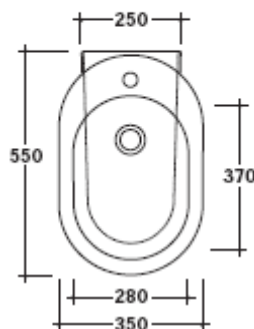

## M2 55x35

art. 5229

Vaso con scarico traslato cm 55x35xh42.

W.c. floor drain adjustable flush 55x35xh42cm.

Inodoro con descarga a suelo adjustable 55x35xh42 cm.

Canotto traslato per modifica altezza ingresso acqua

Adjustable pipe for water inlet. (34-32 o 34-36 cm)

Sifón ajustable para entrada de agua. (34-32 o 34-36 cm)

art. 18031

Curva tecnica "S" per scarico pavimento regolabile da 6 cm a 14 cm.

Elbow pipe for floor drain adjustable from 6 cm to 14 cm.

Sifón de evacuación para inodoro salida vertical ajustable de 6 cm a 14 cm.

art. 9064

Curva tecnica "S" per scarico pavimento regolabile da 16 cm a 20 cm.

Elbow pipe for floor drain adjustable from 16 cm to 20 cm.

Sifón de evacuación para inodoro salida vertical ajustable de 16 cm a 20 cm.

art. 9065

CURVA CODICE 9064

CURVA CODICE 9065

Galassia S.p.A.

Kg. 26

**Art. 5217**  
Bidet monoforo cm 55.  
Bidet one-hole cm 55.  
Bidé 1 agujero cm 55.