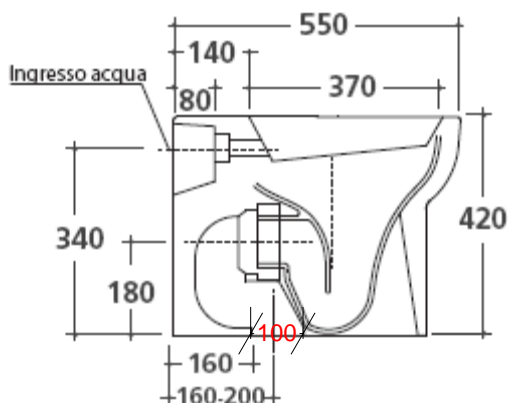

## M2 55x35

art. 5229

Vaso con scarico traslato cm 55x35xh42.

W.c. floor drain adjustable flush 55x35xh42cm.

Inodoro con descarga a suelo adjustable 55x35xh42 cm.

Canotto traslato per modifica altezza ingresso acqua

Adjustable pipe for water inlet. (34-32 o 34-36 cm)

Sifón ajustable para entrada de agua. (34-32 o 34-36 cm)

art. 18031

Curva tecnica "S" per scarico pavimento regolabile da 6 cm a 14 cm.

Elbow pipe for floor drain adjustable from 6 cm to 14 cm.

Sifón de evacuación para inodoro salida vertical ajustable de 6 cm a 14 cm.

art. 9064

Curva tecnica "S" per scarico pavimento regolabile da 16 cm a 20 cm.

Elbow pipe for floor drain adjustable from 16 cm to 20 cm.

Sifón de evacuación para inodoro salida vertical ajustable de 16 cm a 20 cm.

art. 9065

CURVA CODICE 9064

CURVA CODICE 9065

Galassia S.p.A.

Kg. 26

**Art. 5217**  
Bidet monoforo cm 55.  
Bidet one-hole cm 55.  
Bidé 1 agujero cm 55.