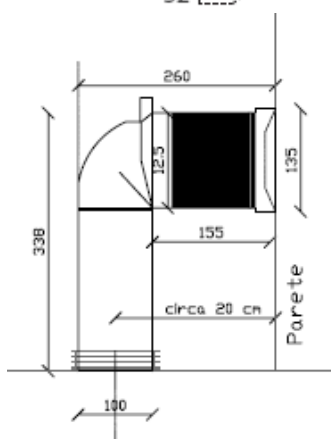

## M2 55x35

art. 5229

Vaso con scarico traslato cm 55x35xh42.

W.c. floor drain adjustable flush 55x35xh42cm.

Inodoro con descarga a suelo adjustable 55x35xh42 cm.

Canotto traslato per modifica altezza ingresso acqua

Adjustable pipe for water inlet. (34-32 o 34-36 cm)

Sifón ajustable para entrada de agua. (34-32 o 34-36 cm)

art. 18031

Curva tecnica "S" per scarico pavimento regolabile da 6 cm a 14 cm.

Elbow pipe for floor drain adjustable from 6 cm to 14 cm.

Sifón de evacuación para inodoro salida vertical ajustable de 6 cm a 14 cm.

art. 9064

Curva tecnica "S" per scarico pavimento regolabile da 16 cm a 20 cm.

Elbow pipe for floor drain adjustable from 16 cm to 20 cm.

Sifón de evacuación para inodoro salida vertical ajustable de 16 cm a 20 cm.

art. 9065

CURVA CODICE 9064

CURVA CODICE 9065

Galassia S.p.A.

Kg. 26

**Art. 5217**  
Bidet monoforo cm 55.  
Bidet one-hole cm 55.  
Bidé 1 agujero cm 55.