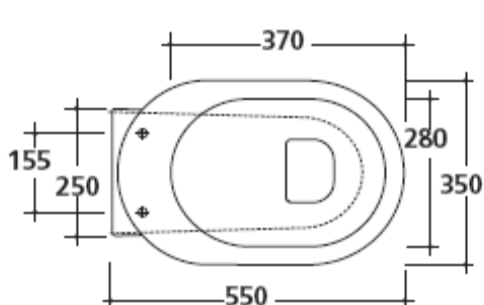

## M2 55x35

art. 5229

Vaso con scarico traslato cm 55x35xh42.

W.c. floor drain adjustable flush 55x35xh42cm.

Inodoro con descarga a suelo adjustable 55x35xh42 cm.

Canotto traslato per modifica altezza ingresso acqua

Adjustable pipe for water inlet. (34-32 o 34-36 cm)

Sifón ajustable para entrada de agua. (34-32 o 34-36 cm)

art. 18031

Curva tecnica "S" per scarico pavimento regolabile da 6 cm a 14 cm.

Elbow pipe for floor drain adjustable from 6 cm to 14 cm.

Sifón de evacuación para inodoro salida vertical ajustable de 6 cm a 14 cm.

art. 9064

Curva tecnica "S" per scarico pavimento regolabile da 16 cm a 20 cm.

Elbow pipe for floor drain adjustable from 16 cm to 20 cm.

Sifón de evacuación para inodoro salida vertical ajustable de 16 cm a 20 cm.

art. 9065

CURVA CODICE 9064

CURVA CODICE 9065

Galassia S.p.A.

Kg. 26

**Art. 5217**  
Bidet monoforo cm 55.  
Bidet one-hole cm 55.  
Bidé 1 agujero cm 55.