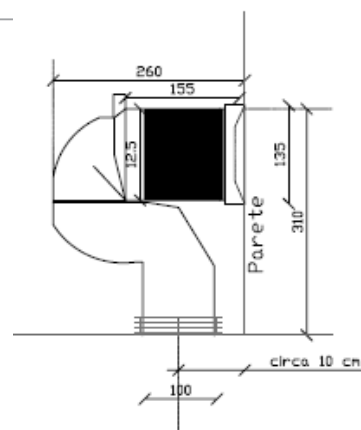

## M2 55x35

art. 5229

Vaso con scarico traslato cm 55x35xh42.

W.c. floor drain adjustable flush 55x35xh42cm.

Inodoro con descarga a suelo adjustable 55x35xh42 cm.

Canotto traslato per modifica altezza ingresso acqua

Adjustable pipe for water inlet. (34-32 o 34-36 cm)

Sifón ajustable para entrada de agua. (34-32 o 34-36 cm)

art. 18031

Curva tecnica "S" per scarico pavimento regolabile da 6 cm a 14 cm.

Elbow pipe for floor drain adjustable from 6 cm to 14 cm.

Sifón de evacuación para inodoro salida vertical ajustable de 6 cm a 14 cm.

art. 9064

Curva tecnica "S" per scarico pavimento regolabile da 16 cm a 20 cm.

Elbow pipe for floor drain adjustable from 16 cm to 20 cm.

Sifón de evacuación para inodoro salida vertical ajustable de 16 cm a 20 cm.

art. 9065

CURVA CODICE 9064

CURVA CODICE 9065

Galassia S.p.A.

Kg. 26

**Art. 5217**  
Bidet monoforo cm 55.  
Bidet one-hole cm 55.  
Bidé 1 agujero cm 55.