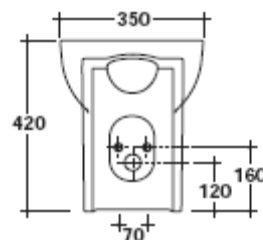

## M2 55x35

art. 5229

Vaso con scarico traslato cm 55x35xh42.

W.c. floor drain adjustable flush 55x35xh42cm.

Inodoro con descarga a suelo adjustable 55x35xh42 cm.

Canotto traslato per modifica altezza ingresso acqua

Adjustable pipe for water inlet. (34-32 o 34-36 cm)

Sifón ajustable para entrada de agua. (34-32 o 34-36 cm)

art. 18031

Curva tecnica "S" per scarico pavimento regolabile da 6 cm a 14 cm.

Elbow pipe for floor drain adjustable from 6 cm to 14 cm.

Sifón de evacuación para inodoro salida vertical ajustable de 6 cm a 14 cm.

art. 9064

Curva tecnica "S" per scarico pavimento regolabile da 16 cm a 20 cm.

Elbow pipe for floor drain adjustable from 16 cm to 20 cm.

Sifón de evacuación para inodoro salida vertical ajustable de 16 cm a 20 cm.

art. 9065

CURVA CODICE 9064

CURVA CODICE 9065

Galassia S.p.A.

Kg. 26

**Art. 5217**  
Bidet monoforo cm 55.  
Bidet one-hole cm 55.  
Bidé 1 agujero cm 55.