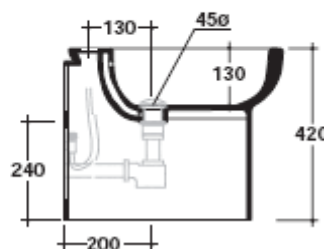

## M2 55x35

art. 5229

Vaso con scarico traslato cm 55x35xh42.

W.c. floor drain adjustable flush 55x35xh42cm.

Inodoro con descarga a suelo adjustable 55x35xh42 cm.

Canotto traslato per modifica altezza ingresso acqua

Adjustable pipe for water inlet. (34-32 o 34-36 cm)

Sifón ajustable para entrada de agua. (34-32 o 34-36 cm)

art. 18031

Curva tecnica "S" per scarico pavimento regolabile da 6 cm a 14 cm.

Elbow pipe for floor drain adjustable from 6 cm to 14 cm.

Sifón de evacuación para inodoro salida vertical ajustable de 6 cm a 14 cm.

art. 9064

Curva tecnica "S" per scarico pavimento regolabile da 16 cm a 20 cm.

Elbow pipe for floor drain adjustable from 16 cm to 20 cm.

Sifón de evacuación para inodoro salida vertical ajustable de 16 cm a 20 cm.

art. 9065

CURVA CODICE 9064

CURVA CODICE 9065

Galassia S.p.A.

Kg. 26

**Art. 5217**  
Bidet monoforo cm 55.  
Bidet one-hole cm 55.  
Bidé 1 agujero cm 55.