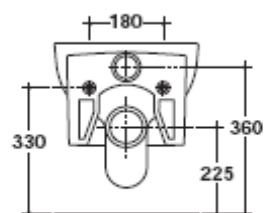

Art. 5218
 Vaso sospeso cm 50.
 Wall-hung w.c. cm 50.
 Inodoro suspendido cm 50.

Kg. 16

Art. 5219

Bidet monoforo sospeso cm 50.
Wall-hung bidet one-hole cm 50.
Bidé suspendido cm 50 1 orificio.

Kg. 16