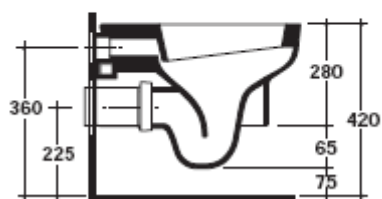

Art. 5218
 Vaso sospeso cm 50.
 Wall-hung w.c. cm 50.
 Inodoro suspendido cm 50.

Kg. 16

Art. 5219

Bidet monoforo sospeso cm 50.
Wall-hung bidet one-hole cm 50.
Bidé suspendido cm 50 1 orificio.

Kg. 16