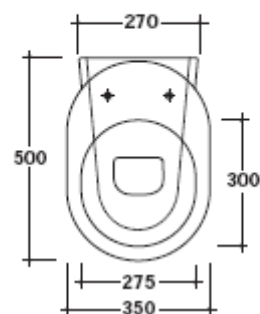

Art. 5218
 Vaso sospeso cm 50.
 Wall-hung w.c. cm 50.
 Inodoro suspendido cm 50.

Kg. 16

Art. 5219

Bidet monoforo sospeso cm 50.
Wall-hung bidet one-hole cm 50.
Bidé suspendido cm 50 1 orificio.

Kg. 16