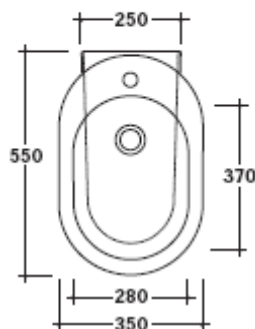

Kg. 26

**Art. 5217**  
Bidet monoforo cm 55.  
Bidet one-hole cm 55.  
Bidé 1 agujero cm 55.

**Galassia S.p.A.**

Zona Industriale Loc. Pantalone  
01030 Corchiano (VT) - Italia  
[www.ceramicagalassia.com](http://www.ceramicagalassia.com)