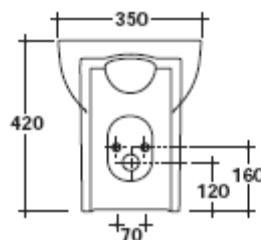

Kg. 26

**Art. 5217**  
Bidet monoforo cm 55.  
Bidet one-hole cm 55.  
Bidé 1 agujero cm 55.

**Galassia S.p.A.**

Zona Industriale Loc. Pantalone  
01030 Corchiano (VT) - Italia  
[www.ceramicagalassia.com](http://www.ceramicagalassia.com)