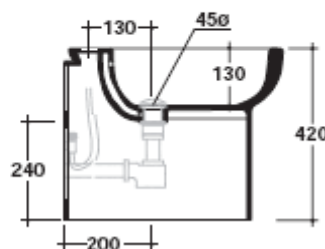

Kg. 26

**Art. 5217**  
Bidet monoforo cm 55.  
Bidet one-hole cm 55.  
Bidé 1 agujero cm 55.

**Galassia S.p.A.**

Zona Industriale Loc. Pantalone  
01030 Corchiano (VT) - Italia  
[www.ceramicagalassia.com](http://www.ceramicagalassia.com)