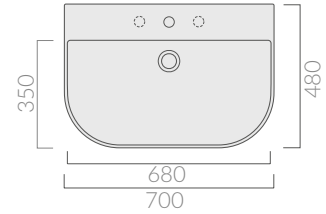

M2

Art. 5206

GALASSIA Italy

COLORI / COLORS

○ 5206

bianco
white

Lavabo cm 70 monoforo predisposto 3 fori.
Sospeso o per colonna.
Washbasin 70 cm one hole arranged 3 holes.
Wall-hung or for pedestal.

Kg. 18