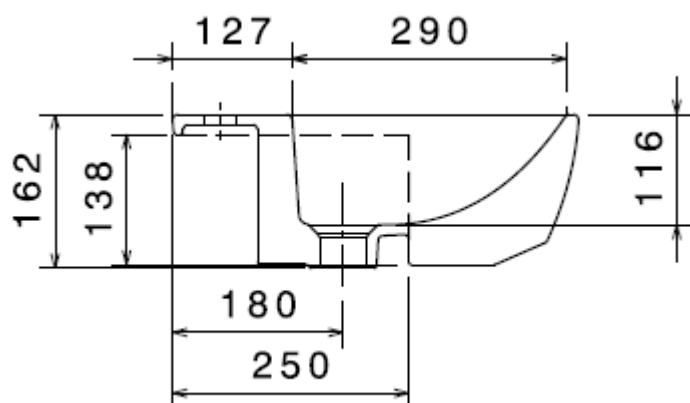

Art.5200

Lavabo semicasso cm 50x43xh16

Kg. 10

Galassia S.p.A.

Zona Industriale Loc. Pantalone
 01030 Corchiano (VT) - Italia
www.ceramicagalassia.com

Tel. +39 0761 573134
 Fax +39 0761 573458
info@ceramicagalassia.com