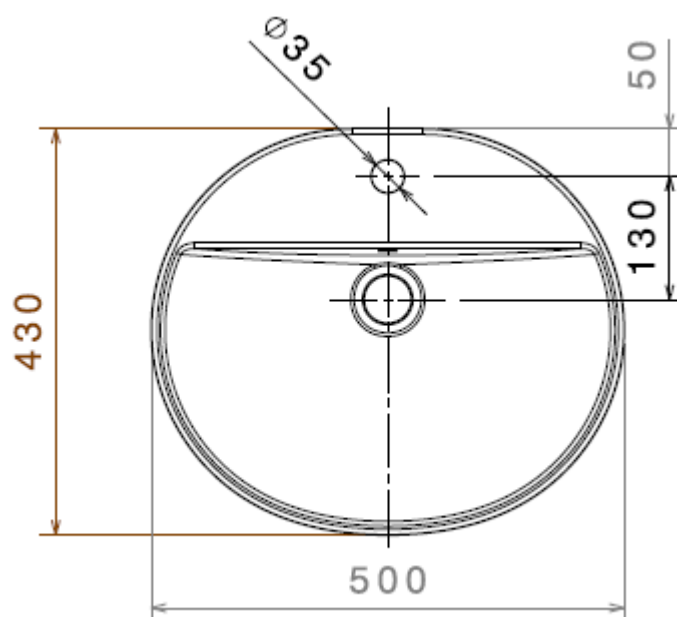

Art.5200

Lavabo semicasso cm 50x43xh16

Kg. 10

Galassia S.p.A.

Zona Industriale Loc. Pantalone
 01030 Corchiano (VT) - Italia
www.ceramicagalassia.com

Tel. +39 0761 573134
 Fax +39 0761 573458
info@ceramicagalassia.com