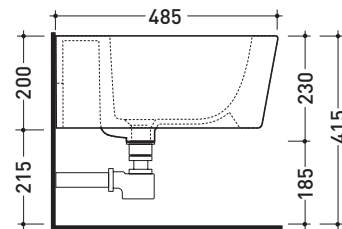

Accessori tecnici: Staffa di fissaggio universale per vasi e bidet sospesi (41/P)

Dim. Imballo 58 x 36,5 x 36 cm | Peso 21 kg | Pz. Pallet n° 15

UNI EN 997

Dop-No997

vista zenitale / zenital view

vista laterale / lateral view

sezione longitudinale / section

vista retro / back view

dimensioni in mm

Le misure dimensionali riportate hanno una tolleranza del 2%

CERAMICA: finiture lucide

finiture opache

design **GIULIO CAPPELLINI** e **ROBERTO PALOMBA** 1999

Dim. Imballo 58 x 36,5 x 36 cm | Peso 21 kg | Pz. Pallet n° 15

UNI EN 14528 - CL20 Dop-No14528

vista zenitale / zenital view

vista laterale / lateral view

sezione longitudinale / section

vista retro / back view

dimensioni in mm

Le misure dimensionali riportate hanno una tolleranza del 2%

**CERAMICA:** finiture lucide

finiture opache