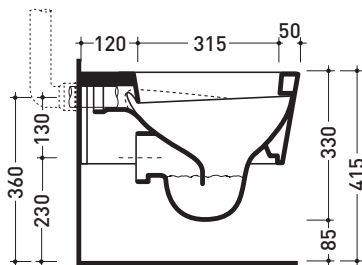

Accessori tecnici: Staffa di fissaggio universale per vasi e bidet sospesi (41/P)

Dim. Imballo 58 x 36,5 x 36 cm | Peso 21 kg | Pz. Pallet n° 15

UNI EN 997

Dop-No997

vista zenitale / zenital view

vista laterale / lateral view

sezione longitudinale / section

vista retro / back view

dimensioni in mm

Le misure dimensionali riportate hanno una tolleranza del 2%

CERAMICA: finiture lucide

finiture opache

design **GIULIO CAPPELLINI** e **ROBERTO PALOMBA** 1999

Dim. Imballo 58 x 36,5 x 36 cm | Peso 21 kg | Pz. Pallet n° 15

UNI EN 14528 - CL20 Dop-No14528

vista zenitale / zenital view

vista laterale / lateral view

sezione longitudinale / section

vista retro / back view

dimensioni in mm

Le misure dimensionali riportate hanno una tolleranza del 2%

**CERAMICA:** finiture lucide

finiture opache