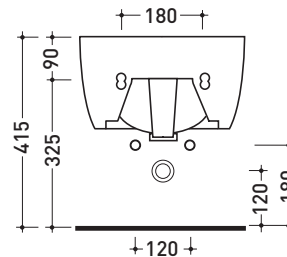

Accessori tecnici: Staffa di fissaggio universale per vasi e bidet sospesi (41/P)

Dim. Imballo 58 x 36,5 x 36 cm | Peso 21 kg | Pz. Pallet n° 15

UNI EN 997

Dop-No997

vista zenitale / zenital view

vista laterale / lateral view

sezione longitudinale / section

vista retro / back view

dimensioni in mm

Le misure dimensionali riportate hanno una tolleranza del 2%

CERAMICA: finiture lucide

finiture opache

design **GIULIO CAPPELLINI** e **ROBERTO PALOMBA** 1999

Dim. Imballo 58 x 36,5 x 36 cm | Peso 21 kg | Pz. Pallet n° 15

UNI EN 14528 - CL20 Dop-No14528

vista zenitale / zenital view

vista laterale / lateral view

sezione longitudinale / section

vista retro / back view

dimensioni in mm

Le misure dimensionali riportate hanno una tolleranza del 2%

**CERAMICA:** finiture lucide

finiture opache