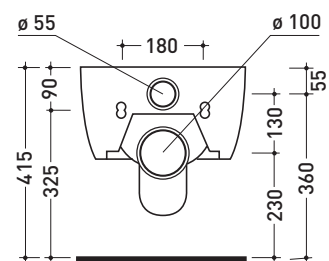

Accessori tecnici: Staffa di fissaggio universale per vasi e bidet sospesi (41/P)

Dim. Imballo 58 x 36,5 x 36 cm | Peso 21 kg | Pz. Pallet n° 15

UNI EN 997

Dop-No997

vista zenitale / zenital view

vista laterale / lateral view

sezione longitudinale / section

vista retro / back view

dimensioni in mm

Le misure dimensionali riportate hanno una tolleranza del 2%

CERAMICA: finiture lucide

finiture opache

design **GIULIO CAPPELLINI** e **ROBERTO PALOMBA** 1999

Dim. Imballo 58 x 36,5 x 36 cm | Peso 21 kg | Pz. Pallet n° 15

UNI EN 14528 - CL20 Dop-No14528

vista zenitale / zenital view

vista laterale / lateral view

sezione longitudinale / section

vista retro / back view

dimensioni in mm

Le misure dimensionali riportate hanno una tolleranza del 2%

**CERAMICA:** finiture lucide

finiture opache