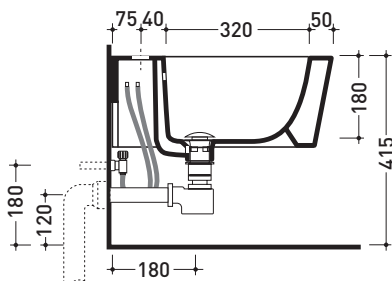

Accessori tecnici: Staffa di fissaggio universale per vasi e bidet sospesi (41/P)

Dim. Imballo 58 x 36,5 x 36 cm | Peso 21 kg | Pz. Pallet n° 15

UNI EN 997

Dop-No997

vista zenitale / zenital view

vista laterale / lateral view

sezione longitudinale / section

vista retro / back view

dimensioni in mm

Le misure dimensionali riportate hanno una tolleranza del 2%

CERAMICA: finiture lucide

finiture opache

design **GIULIO CAPPELLINI** e **ROBERTO PALOMBA** 1999

Dim. Imballo 58 x 36,5 x 36 cm | Peso 21 kg | Pz. Pallet n° 15

UNI EN 14528 - CL20 Dop-No14528

vista zenitale / zenital view

vista laterale / lateral view

sezione longitudinale / section

vista retro / back view

dimensioni in mm

Le misure dimensionali riportate hanno una tolleranza del 2%

**CERAMICA:** finiture lucide

finiture opache