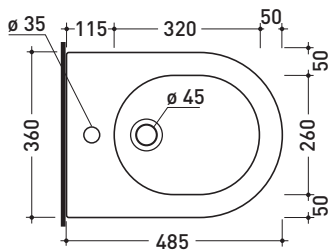

Accessori tecnici: Staffa di fissaggio universale per vasi e bidet sospesi (41/P)

Dim. Imballo 58 x 36,5 x 36 cm | Peso 21 kg | Pz. Pallet n° 15

UNI EN 997

Dop-No997

vista zenitale / zenital view

vista laterale / lateral view

sezione longitudinale / section

vista retro / back view

dimensioni in mm

Le misure dimensionali riportate hanno una tolleranza del 2%

CERAMICA: finiture lucide

finiture opache

design **GIULIO CAPPELLINI** e **ROBERTO PALOMBA** 1999

Dim. Imballo 58 x 36,5 x 36 cm | Peso 21 kg | Pz. Pallet n° 15

UNI EN 14528 - CL20 Dop-No14528

vista zenitale / zenital view

vista laterale / lateral view

sezione longitudinale / section

vista retro / back view

dimensioni in mm

Le misure dimensionali riportate hanno una tolleranza del 2%

**CERAMICA:** finiture lucide

finiture opache