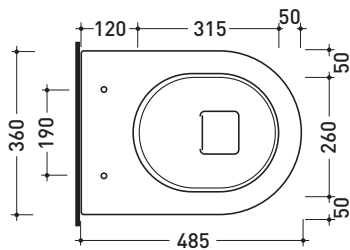

Accessori tecnici: Staffa di fissaggio universale per vasi e bidet sospesi (41/P)

Dim. Imballo 58 x 36,5 x 36 cm | Peso 21 kg | Pz. Pallet n° 15

UNI EN 997

Dop-No997

vista zenitale / zenital view

vista laterale / lateral view

sezione longitudinale / section

vista retro / back view

dimensioni in mm

Le misure dimensionali riportate hanno una tolleranza del 2%

CERAMICA: finiture lucide

finiture opache

design **GIULIO CAPPELLINI** e **ROBERTO PALOMBA** 1999

Dim. Imballo 58 x 36,5 x 36 cm | Peso 21 kg | Pz. Pallet n° 15

UNI EN 14528 - CL20 Dop-No14528

vista zenitale / zenital view

vista laterale / lateral view

sezione longitudinale / section

vista retro / back view

dimensioni in mm

Le misure dimensionali riportate hanno una tolleranza del 2%

**CERAMICA:** finiture lucide

finiture opache