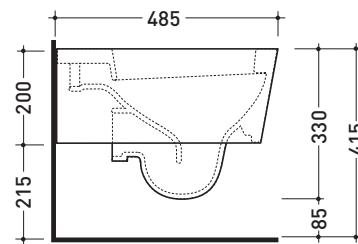

Accessori tecnici: Staffa di fissaggio universale per vasi e bidet sospesi (41/P)

Dim. Imballo 58 x 36,5 x 36 cm | Peso 21 kg | Pz. Pallet n° 15

UNI EN 997

Dop-No997

vista zenitale / zenital view

vista laterale / lateral view

sezione longitudinale / section

vista retro / back view

dimensioni in mm

Le misure dimensionali riportate hanno una tolleranza del 2%

CERAMICA: finiture lucide

finiture opache

design **GIULIO CAPPELLINI** e **ROBERTO PALOMBA** 1999

Dim. Imballo 58 x 36,5 x 36 cm | Peso 21 kg | Pz. Pallet n° 15

UNI EN 14528 - CL20 Dop-No14528

vista zenitale / zenital view

vista laterale / lateral view

sezione longitudinale / section

vista retro / back view

dimensioni in mm

Le misure dimensionali riportate hanno una tolleranza del 2%

**CERAMICA:** finiture lucide

finiture opache