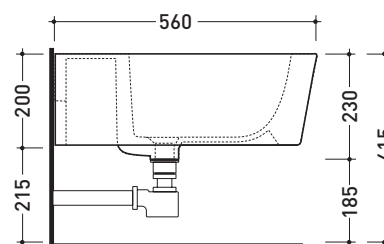

Dim. Imballo **58 x 36,5 x 36 cm** | Peso **19,5 kg** | Pz. Pallet n° **15**

UNI EN 14528 - CL20 Dop-No14528

vista zenitale / zenital view

vista laterale / lateral view

sezione longitudinale / section

vista retro / back view

dimensioni in mm

Le misure dimensionali riportate hanno una tolleranza del 2%

CERAMICA: finiture lucide

finiture opache

design **GIULIO CAPPELLINI** e **ROBERTO PALOMBA**

1999

5051/WCG

Vaso sospeso con sistema **goclean®**

Accessori tecnici: **Staffa di fissaggio universale per vasi e bidet sospesi (41/P)**

Dim. Imballo **58 x 36,5 x 36 cm** | Peso **21,5 kg** | Pz. Pallet n° **15**

CE UNI EN 997

Dop-No997

vista zenitale / zenital view

vista laterale / lateral view

sezione longitudinale / section

vista retro / back view

dimensioni in mm

Le misure dimensionali riportate hanno una tolleranza del 2%

CERAMICA: finiture lucide

finiture opache

bianco nero