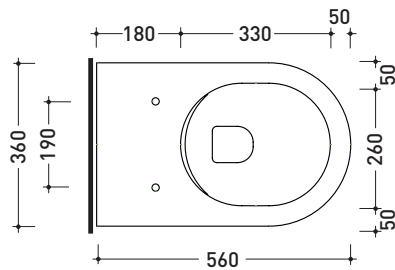

Dim. Imballo **58 x 36,5 x 36 cm** | Peso **19,5 kg** | Pz. Pallet n° **15**

UNI EN 14528 - CL20 Dop-No14528

vista zenitale / zenital view

vista laterale / lateral view

sezione longitudinale / section

vista retro / back view

dimensioni in mm

Le misure dimensionali riportate hanno una tolleranza del 2%

CERAMICA: finiture lucide

finiture opache

design **GIULIO CAPPELLINI** e **ROBERTO PALOMBA**

1999

5051/WCG

Vaso sospeso con sistema **goclean®**

Accessori tecnici: **Staffa di fissaggio universale per vasi e bidet sospesi (41/P)**

Dim. Imballo **58 x 36,5 x 36 cm** | Peso **21,5 kg** | Pz. Pallet n° **15**

CE UNI EN 997

Dop-No997

vista zenitale / zenital view

vista laterale / lateral view

sezione longitudinale / section

vista retro / back view

dimensioni in mm

Le misure dimensionali riportate hanno una tolleranza del 2%

CERAMICA: finiture lucide

finiture opache

bianco nero