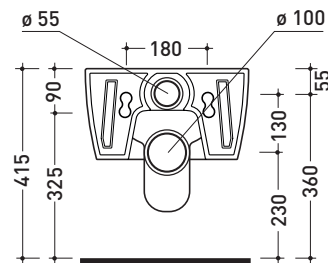

Dim. Imballo **58 x 36,5 x 36 cm** | Peso **19,5 kg** | Pz. Pallet n° **15**

UNI EN 14528 - CL20 Dop-No14528

vista zenitale / zenital view

vista laterale / lateral view

sezione longitudinale / section

vista retro / back view

dimensioni in mm

Le misure dimensionali riportate hanno una tolleranza del 2%

CERAMICA: finiture lucide

finiture opache

design **GIULIO CAPPELLINI** e **ROBERTO PALOMBA**

1999

5051/WCG

Vaso sospeso con sistema **goclean®**

Accessori tecnici: **Staffa di fissaggio universale per vasi e bidet sospesi (41/P)**

Dim. Imballo **58 x 36,5 x 36 cm** | Peso **21,5 kg** | Pz. Pallet n° **15**

CE UNI EN 997

Dop-No997

vista zenitale / zenital view

vista laterale / lateral view

sezione longitudinale / section

vista retro / back view

dimensioni in mm

Le misure dimensionali riportate hanno una tolleranza del 2%

CERAMICA: finiture lucide

finiture opache

bianco nero