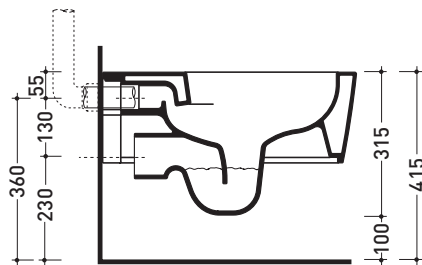

Dim. Imballo **58 x 36,5 x 36 cm** | Peso **19,5 kg** | Pz. Pallet n° **15**

UNI EN 14528 - CL20 Dop-No14528

vista zenitale / zenital view

vista laterale / lateral view

sezione longitudinale / section

vista retro / back view

dimensioni in mm

Le misure dimensionali riportate hanno una tolleranza del 2%

CERAMICA: finiture lucide

finiture opache

design **GIULIO CAPPELLINI** e **ROBERTO PALOMBA**

1999

5051/WCG

Vaso sospeso con sistema **goclean®**

Accessori tecnici: **Staffa di fissaggio universale per vasi e bidet sospesi (41/P)**

Dim. Imballo **58 x 36,5 x 36 cm** | Peso **21,5 kg** | Pz. Pallet n° **15**

CE UNI EN 997

Dop-No997

vista zenitale / zenital view

vista laterale / lateral view

sezione longitudinale / section

vista retro / back view

dimensioni in mm

Le misure dimensionali riportate hanno una tolleranza del 2%

CERAMICA: finiture lucide

finiture opache

bianco nero