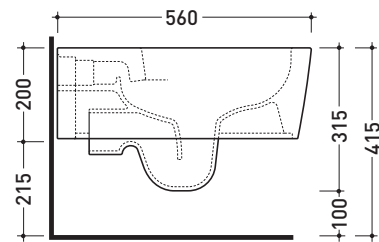

Dim. Imballo **58 x 36,5 x 36 cm** | Peso **19,5 kg** | Pz. Pallet n° **15**

UNI EN 14528 - CL20 Dop-No14528

vista zenitale / zenital view

vista laterale / lateral view

sezione longitudinale / section

vista retro / back view

dimensioni in mm

Le misure dimensionali riportate hanno una tolleranza del 2%

CERAMICA: finiture lucide

finiture opache

design **GIULIO CAPPELLINI** e **ROBERTO PALOMBA**

1999

5051/WCG

Vaso sospeso con sistema **goclean®**

Accessori tecnici: **Staffa di fissaggio universale per vasi e bidet sospesi (41/P)**

Dim. Imballo **58 x 36,5 x 36 cm** | Peso **21,5 kg** | Pz. Pallet n° **15**

CE UNI EN 997

Dop-No997

vista zenitale / zenital view

vista laterale / lateral view

sezione longitudinale / section

vista retro / back view

dimensioni in mm

Le misure dimensionali riportate hanno una tolleranza del 2%

CERAMICA: finiture lucide

finiture opache

bianco nero