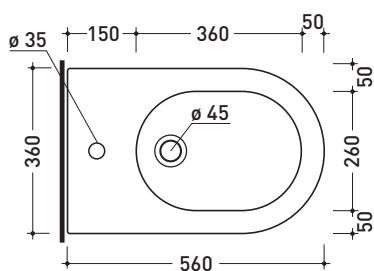

Dim. Imballo **58 x 36,5 x 36 cm** | Peso **19,5 kg** | Pz. Pallet n° **15**

UNI EN 14528 - CL20 Dop-No14528

vista zenitale / zenital view

vista laterale / lateral view

sezione longitudinale / section

vista retro / back view

dimensioni in mm

Le misure dimensionali riportate hanno una tolleranza del 2%

CERAMICA: finiture lucide

finiture opache

design **GIULIO CAPPELLINI** e **ROBERTO PALOMBA**

1999

5051/WCG

Vaso sospeso con sistema **goclean®**

Accessori tecnici: **Staffa di fissaggio universale per vasi e bidet sospesi (41/P)**

Dim. Imballo **58 x 36,5 x 36 cm** | Peso **21,5 kg** | Pz. Pallet n° **15**

CE UNI EN 997

Dop-No997

vista zenitale / zenital view

vista laterale / lateral view

sezione longitudinale / section

vista retro / back view

dimensioni in mm

Le misure dimensionali riportate hanno una tolleranza del 2%

CERAMICA: finiture lucide

finiture opache

bianco nero