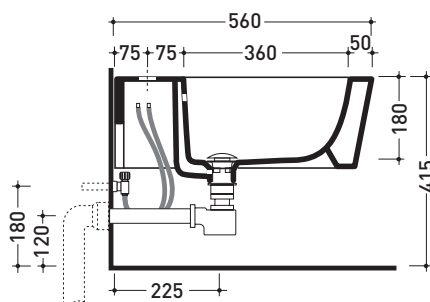

Dim. Imballo **58 x 36,5 x 36 cm** | Peso **19,5 kg** | Pz. Pallet n° **15**

UNI EN 14528 - CL20 Dop-No14528

vista zenitale / zenital view

vista laterale / lateral view

sezione longitudinale / section

vista retro / back view

dimensioni in mm

Le misure dimensionali riportate hanno una tolleranza del 2%

CERAMICA: finiture lucide

finiture opache

design **GIULIO CAPPELLINI** e **ROBERTO PALOMBA**

1999

5051/WCG

Vaso sospeso con sistema **goclean®**

Accessori tecnici: **Staffa di fissaggio universale per vasi e bidet sospesi (41/P)**

Dim. Imballo **58 x 36,5 x 36 cm** | Peso **21,5 kg** | Pz. Pallet n° **15**

CE UNI EN 997

Dop-No997

vista zenitale / zenital view

vista laterale / lateral view

sezione longitudinale / section

vista retro / back view

dimensioni in mm

Le misure dimensionali riportate hanno una tolleranza del 2%

CERAMICA: finiture lucide

finiture opache

bianco nero