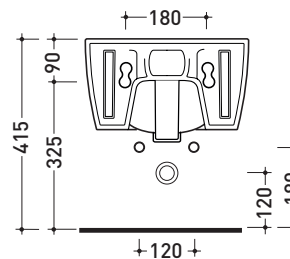

Dim. Imballo **58 x 36,5 x 36 cm** | Peso **19,5 kg** | Pz. Pallet n° **15**

UNI EN 14528 - CL20 Dop-No14528

vista zenitale / zenital view

vista laterale / lateral view

sezione longitudinale / section

vista retro / back view

dimensioni in mm

Le misure dimensionali riportate hanno una tolleranza del 2%

CERAMICA: finiture lucide

finiture opache

design **GIULIO CAPPELLINI** e **ROBERTO PALOMBA**

1999

5051/WCG

Vaso sospeso con sistema **goclean®**

Accessori tecnici: **Staffa di fissaggio universale per vasi e bidet sospesi (41/P)**

Dim. Imballo **58 x 36,5 x 36 cm** | Peso **21,5 kg** | Pz. Pallet n° **15**

CE UNI EN 997

Dop-No997

vista zenitale / zenital view

vista laterale / lateral view

sezione longitudinale / section

vista retro / back view

dimensioni in mm

Le misure dimensionali riportate hanno una tolleranza del 2%

CERAMICA: finiture lucide

finiture opache

bianco nero