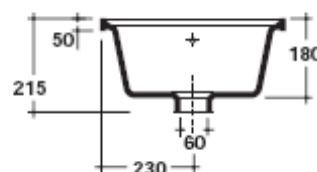

Art. 5002 ELISEO 100

Lavello da mobile cm 100x45x23 reversibile.

Furniture sink 100x45x23 cm reversible.

Fregadero para mueble 100x45x23 cm.

Kg. 28

Galassia S.p.A.

Zona Industriale Loc. Pantalone
01030 Corchiano (VT) - Italia
www.ceramicagalassia.com