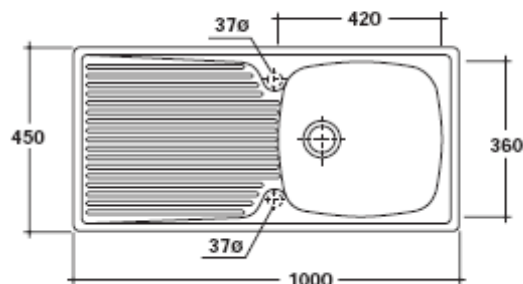

Art. 5002 ELISEO 100

Lavello da mobile cm 100x45x23 reversibile.

Furniture sink 100x45x23 cm reversible.

Fregadero para mueble 100x45x23 cm.

Kg. 28

Galassia S.p.A.

Zona Industriale Loc. Pantalone
01030 Corchiano (VT) - Italia
www.ceramicagalassia.com