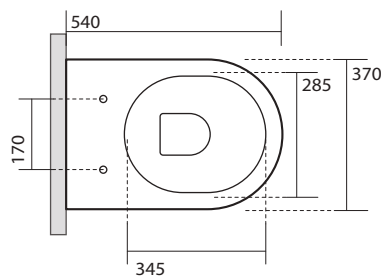

FLO

3119

KERASAN

Flo vaso cm 54 H 50
Flo btw wc pan cm 54 H 50

Peso 29,00 kg
weight 29,00 kg

Scarico acqua 4,5lt / 3lt
Drain 4,5lt / 3lt

100 mm con curva
art. 900102

max 110 // min.70
con curva art. 900104

max 200 // min.170
con curva art. 7619

tubo di raccordo
a parete art. 7539

ISTRUZIONI FISSAGGI SCOMPARSA

FLO

3124

Flo bidet monoforo cm 54 H 50
One hole bidet cm 54 H 50

Peso 26,00 kg
weight 26,00 kg

KERASAN