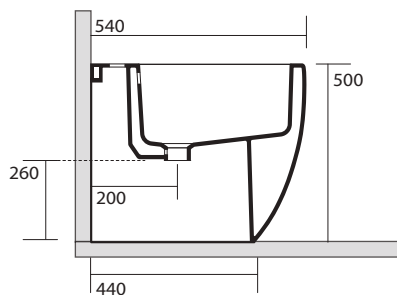

FLO

3119

KERASAN

Flo vaso cm 54 H 50
Flo btw wc pan cm 54 H 50

Peso 29,00 kg
weight 29,00 kg

Scarico acqua 4,5lt / 3lt
Drain 4,5lt / 3lt

100 mm con curva
art. 900102

max 110 // min.70
con curva art. 900104

max 200 // min.170
con curva art. 7619

tubo di raccordo
a parete art. 7539

ISTRUZIONI FISSAGGI SCOMPARSA

FLO

3124

Flo bidet monoforo cm 54 H 50
One hole bidet cm 54 H 50

Peso 26,00 kg
weight 26,00 kg

KERASAN