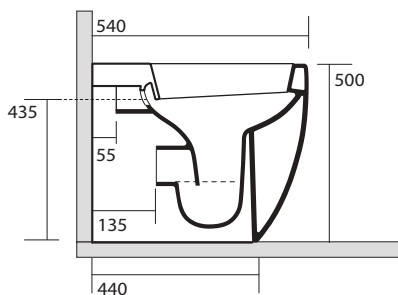

FLO

3119

KERASAN

Flo vaso cm 54 H 50
Flo btw wc pan cm 54 H 50

Peso 29,00 kg
weight 29,00 kg

Scarico acqua 4,5lt / 3lt
Drain 4,5lt / 3lt

100 mm con curva
art. 900102

max 110 // min.70
con curva art. 900104

max 200 // min.170
con curva art. 7619

tubo di raccordo
a parete art. 7539

ISTRUZIONI FISSAGGI SCOMPARSA

FLO

3124

Flo bidet monoforo cm 54 H 50
One hole bidet cm 54 H 50

Peso 26,00 kg
weight 26,00 kg

KERASAN