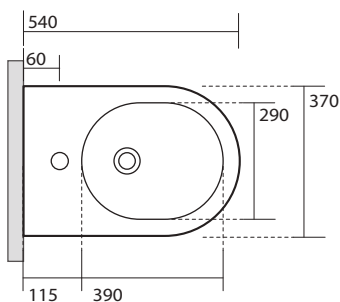

FLO

3119

KERASAN

Flo vaso cm 54 H 50
Flo btw wc pan cm 54 H 50

Peso 29,00 kg
weight 29,00 kg

Scarico acqua 4,5lt / 3lt
Drain 4,5lt / 3lt

100 mm con curva
art. 900102

max 110 // min.70
con curva art. 900104

max 200 // min.170
con curva art. 7619

tubo di raccordo
a parete art. 7539

ISTRUZIONI FISSAGGI SCOMPARSA

FLO

3124

Flo bidet monoforo cm 54 H 50
One hole bidet cm 54 H 50

Peso 26,00 kg
weight 26,00 kg

KERASAN