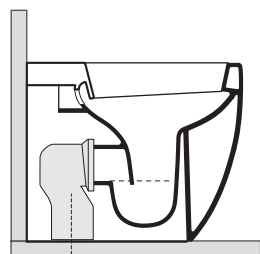

FLO

3119

KERASAN

Flo vaso cm 54 H 50
Flo btw wc pan cm 54 H 50

Peso 29,00 kg
weight 29,00 kg

Scarico acqua 4,5lt / 3lt
Drain 4,5lt / 3lt

100 mm con curva
art. 900102

max 110 // min.70
con curva art. 900104

max 200 // min.170
con curva art. 7619

tubo di raccordo
a parete art. 7539

ISTRUZIONI FISSAGGI SCOMPARSA

FLO

3124

Flo bidet monoforo cm 54 H 50
One hole bidet cm 54 H 50

Peso 26,00 kg
weight 26,00 kg

KERASAN