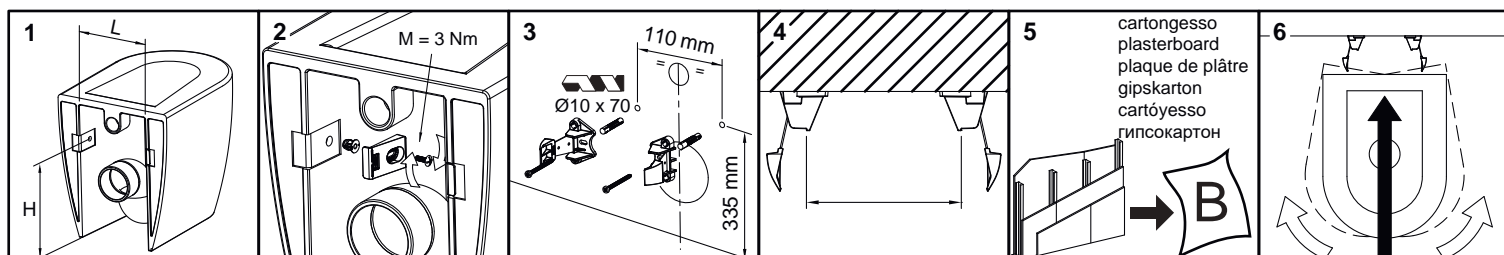

FLO

3119

KERASAN

Flo vaso cm 54 H 50
Flo btw wc pan cm 54 H 50

Peso 29,00 kg
weight 29,00 kg

Scarico acqua 4,5lt / 3lt
Drain 4,5lt / 3lt

100 mm con curva
art. 900102

max 110 // min.70
con curva art. 900104

max 200 // min.170
con curva art. 7619

tubo di raccordo
a parete art. 7539

ISTRUZIONI FISSAGGI SCOMPARSA

FLO

3124

Flo bidet monoforo cm 54 H 50
One hole bidet cm 54 H 50

Peso 26,00 kg
weight 26,00 kg

KERASAN