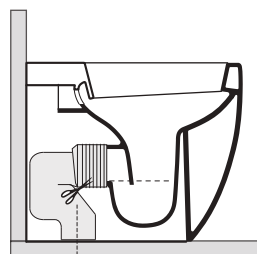

FLO

3119

KERASAN

Flo vaso cm 54 H 50
Flo btw wc pan cm 54 H 50

Peso 29,00 kg
weight 29,00 kg

Scarico acqua 4,5lt / 3lt
Drain 4,5lt / 3lt

100 mm con curva
art. 900102

max 110 // min.70
con curva art. 900104

max 200 // min.170
con curva art. 7619

tubo di raccordo
a parete art. 7539

ISTRUZIONI FISSAGGI SCOMPARSA

FLO

3124

Flo bidet monoforo cm 54 H 50
One hole bidet cm 54 H 50

Peso 26,00 kg
weight 26,00 kg

KERASAN