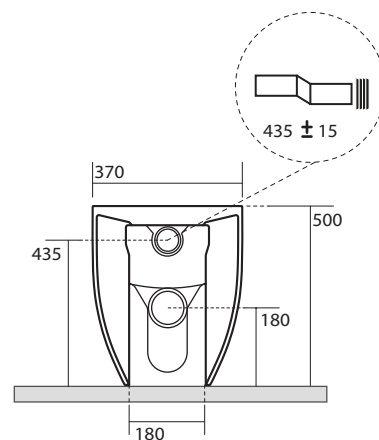

FLO

3119

KERASAN

Flo vaso cm 54 H 50
Flo btw wc pan cm 54 H 50

Peso 29,00 kg
weight 29,00 kg

Scarico acqua 4,5lt / 3lt
Drain 4,5lt / 3lt

100 mm con curva
art. 900102

max 110 // min.70
con curva art. 900104

max 200 // min.170
con curva art. 7619

tubo di raccordo
a parete art. 7539

ISTRUZIONI FISSAGGI SCOMPARSA

FLO

3124

Flo bidet monoforo cm 54 H 50
One hole bidet cm 54 H 50

Peso 26,00 kg
weight 26,00 kg

KERASAN