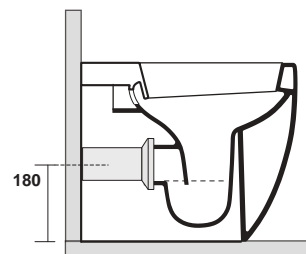

FLO

3119

KERASAN

Flo vaso cm 54 H 50
Flo btw wc pan cm 54 H 50

Peso 29,00 kg
weight 29,00 kg

Scarico acqua 4,5lt / 3lt
Drain 4,5lt / 3lt

100 mm con curva
art. 900102

max 110 // min.70
con curva art. 900104

max 200 // min.170
con curva art. 7619

tubo di raccordo
a parete art. 7539

ISTRUZIONI FISSAGGI SCOMPARSA

FLO

3124

Flo bidet monoforo cm 54 H 50
One hole bidet cm 54 H 50

Peso 26,00 kg
weight 26,00 kg

KERASAN