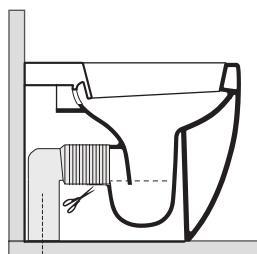

FLO

3119

KERASAN

Flo vaso cm 54 H 50
Flo btw wc pan cm 54 H 50

Peso 29,00 kg
weight 29,00 kg

Scarico acqua 4,5lt / 3lt
Drain 4,5lt / 3lt

100 mm con curva
art. 900102

max 110 // min.70
con curva art. 900104

max 200 // min.170
con curva art. 7619

tubo di raccordo
a parete art. 7539

ISTRUZIONI FISSAGGI SCOMPARSA

FLO

3124

Flo bidet monoforo cm 54 H 50
One hole bidet cm 54 H 50

Peso 26,00 kg
weight 26,00 kg

KERASAN