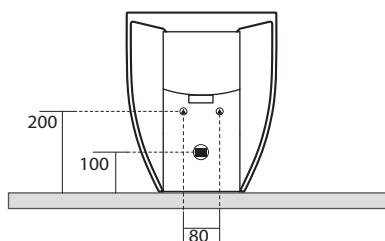

FLO

3119

KERASAN

Flo vaso cm 54 H 50
Flo btw wc pan cm 54 H 50

Peso 29,00 kg
weight 29,00 kg

Scarico acqua 4,5lt / 3lt
Drain 4,5lt / 3lt

100 mm con curva
art. 900102

max 110 // min.70
con curva art. 900104

max 200 // min.170
con curva art. 7619

tubo di raccordo
a parete art. 7539

ISTRUZIONI FISSAGGI SCOMPARSA

FLO

3124

Flo bidet monoforo cm 54 H 50
One hole bidet cm 54 H 50

Peso 26,00 kg
weight 26,00 kg

KERASAN