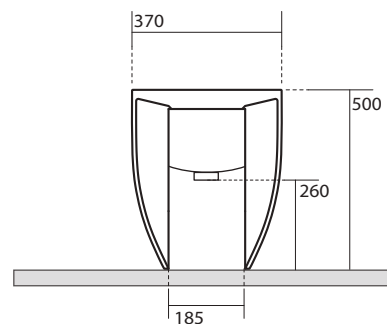

FLO

3119

KERASAN

Flo vaso cm 54 H 50
Flo btw wc pan cm 54 H 50

Peso 29,00 kg
weight 29,00 kg

Scarico acqua 4,5lt / 3lt
Drain 4,5lt / 3lt

100 mm con curva
art. 900102

max 110 // min.70
con curva art. 900104

max 200 // min.170
con curva art. 7619

tubo di raccordo
a parete art. 7539

ISTRUZIONI FISSAGGI SCOMPARSA

FLO

3124

Flo bidet monoforo cm 54 H 50
One hole bidet cm 54 H 50

Peso 26,00 kg
weight 26,00 kg

KERASAN