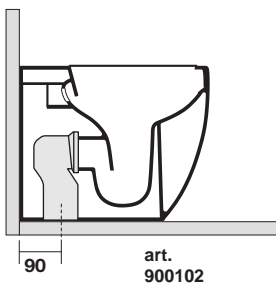

## Art. 3112

FLO NORIM vaso unico cm 52 completo di fissaggio WB5N

FLO NORIM btw wc pan cm 52 fixing screws WB5N included

Peso 24,00 kg  
weight 24,00 kg

Scarico acqua 6 lt o 4.5 lt / 3lt  
Drain 6 lt or 4.5 lt / 3lt

## Art. 3120

FLO Bidet monoforo 52 cm completo di fissaggio WB5N

FLO One hole bidet 52 cm fixing screws WB5N included

Peso 21,00 kg  
weight 21,00 kg