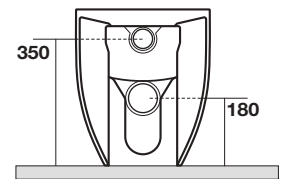

## Art. 3112

FLO NORIM vaso unico cm 52 completo di fissaggio WB5N

FLO NORIM btw wc pan cm 52 fixing screws WB5N included

Peso 24,00 kg  
weight 24,00 kg

Scarico acqua 6 lt o 4.5 lt / 3lt  
Drain 6 lt or 4.5 lt / 3lt

## Art. 3120

FLO Bidet monoforo 52 cm completo di fissaggio WB5N

FLO One hole bidet 52 cm fixing screws WB5N included

Peso 21,00 kg  
weight 21,00 kg