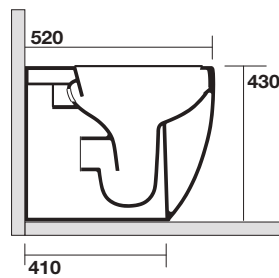

## Art. 3112

FLO NORIM vaso unico cm 52 completo di fissaggio WB5N

FLO NORIM btw wc pan cm 52 fixing screws WB5N included

Peso 24,00 kg  
weight 24,00 kg

Scarico acqua 6 lt o 4.5 lt / 3lt  
Drain 6 lt or 4.5 lt / 3lt

## Art. 3120

FLO Bidet monoforo 52 cm completo di fissaggio WB5N

FLO One hole bidet 52 cm fixing screws WB5N included

Peso 21,00 kg  
weight 21,00 kg