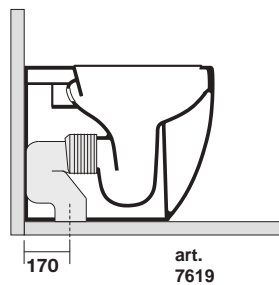

## Art. 3112

FLO NORIM vaso unico cm 52 completo di fissaggio WB5N

FLO NORIM btw wc pan cm 52 fixing screws WB5N included

Peso 24,00 kg  
weight 24,00 kg

Scarico acqua 6 lt o 4.5 lt / 3lt  
Drain 6 lt or 4.5 lt / 3lt

## Art. 3120

FLO Bidet monoforo 52 cm completo di fissaggio WB5N

FLO One hole bidet 52 cm fixing screws WB5N included

Peso 21,00 kg  
weight 21,00 kg