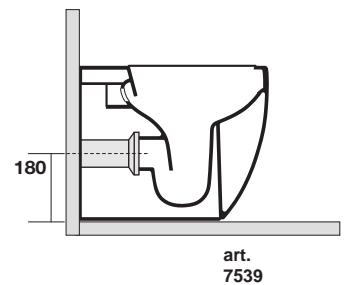

## Art. 3112

FLO NORIM vaso unico cm 52 completo di fissaggio WB5N

FLO NORIM btw wc pan cm 52 fixing screws WB5N included

Peso 24,00 kg  
weight 24,00 kg

Scarico acqua 6 lt o 4.5 lt / 3lt  
Drain 6 lt or 4.5 lt / 3lt

## Art. 3120

FLO Bidet monoforo 52 cm completo di fissaggio WB5N

FLO One hole bidet 52 cm fixing screws WB5N included

Peso 21,00 kg  
weight 21,00 kg