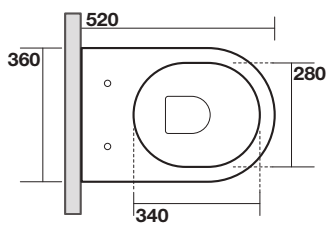

## Art. 3112

FLO NORIM vaso unico cm 52 completo di fissaggio WB5N

FLO NORIM btw wc pan cm 52 fixing screws WB5N included

Peso 24,00 kg  
weight 24,00 kg

Scarico acqua 6 lt o 4.5 lt / 3lt  
Drain 6 lt or 4.5 lt / 3lt

## Art. 3120

FLO Bidet monoforo 52 cm completo di fissaggio WB5N

FLO One hole bidet 52 cm fixing screws WB5N included

Peso 21,00 kg  
weight 21,00 kg