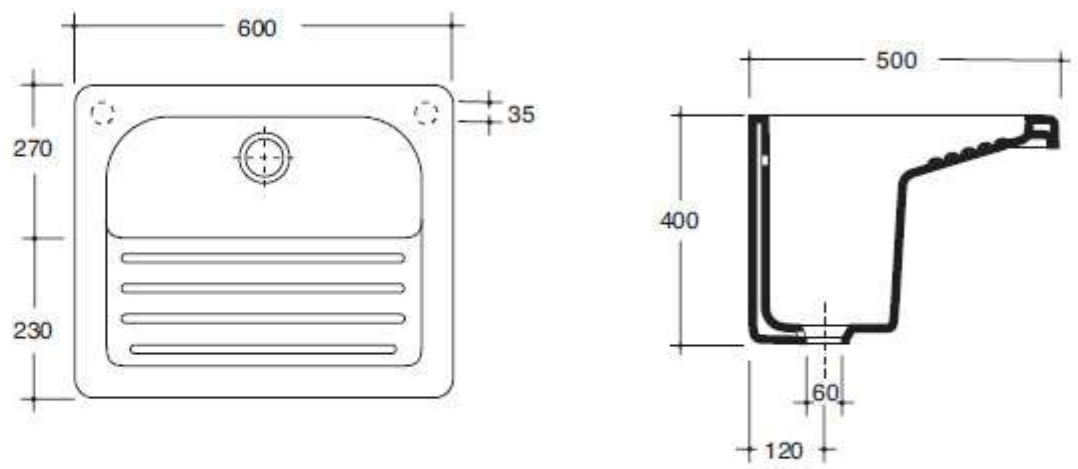

technicalbracciano

BRACCIANO 60x50 cod. 300311
Lavatoio Bracciano da cm.60x50 con strizzatoio
Basin Bracciano of cm.60x50 with wringer