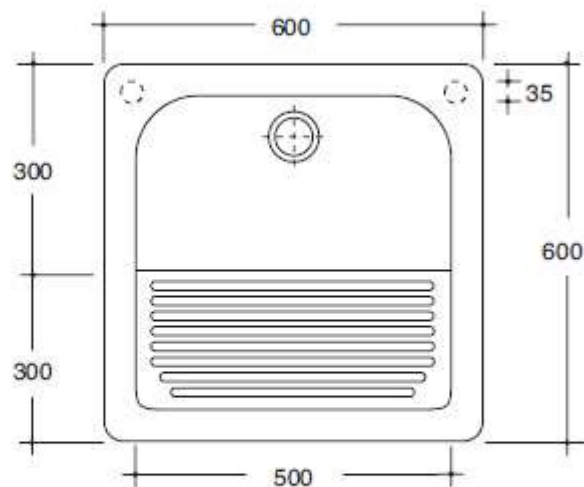

technicalbraies

BRAIES 60x60 cod. 300309

Lavatoio Braies da cm.60x60 con strizzatoio

Basin Braies of cm.60x60 with wringer