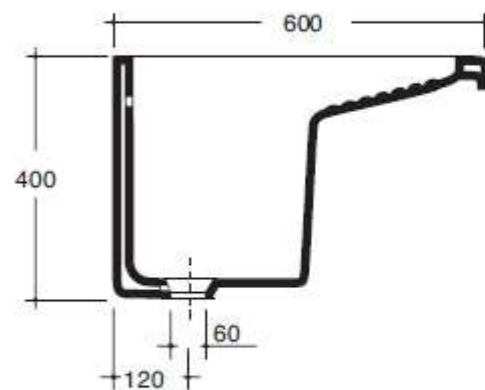

technicalbraies

BRAIES 60x60 cod. 300309

Lavatoio Braies da cm.60x60 con strizzatoio

Basin Braies of cm.60x60 with wringer