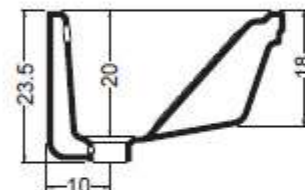

technicallaundry

**LAUNDRY 45x38** cod. 300304

Pilozzo Laundry da cm.45x38 con strizzatoio

*Basin Laundry of cm.45x38 with wringer*