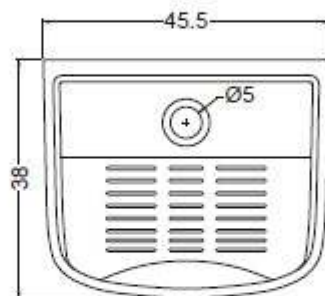

technicallaundry

**LAUNDRY 45x38** cod. 300304

Pilozzo Laundry da cm.45x38 con strizzatoio

*Basin Laundry of cm.45x38 with wringer*