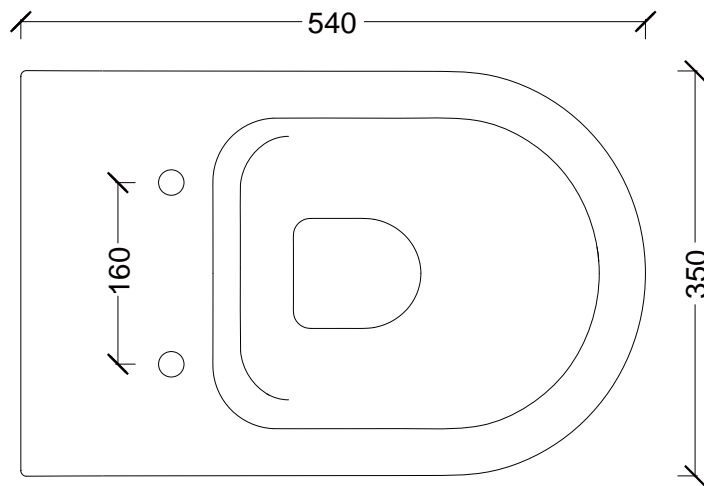

SERIES: FORM

OBJECT: VASO A TERRA

CODE:22240101

SERIES: FORM

OBJECT: BIDET A TERRA

CODE: 22250101

- RANGE UTENZA ACQUA
- MONTAGGIO STANDARD RANGE MIN 100 MAX 160 mm
 - MONTAGGIO CON KIT RANGE MIN 160 MAX 220 mm (kit da richiedere in fase d'ordine)
 - RANGE DI MOVIMENTO UTENZE ACQUA CALDA E FREDDA IN ALTEZZA MIN 140 MAX 220 mm
- RANGE SCARICO
- RANGE DI MOVIMENTO ALTEZZA CENTRO SCARICO DEL SIFONE MIN 80 MAX 170 mm