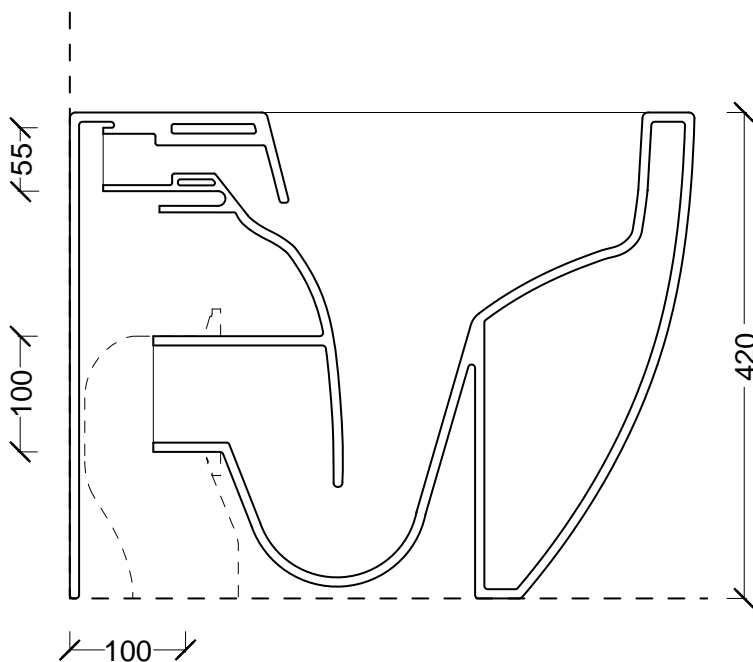

SERIES: FORM

OBJECT: VASO A TERRA

CODE:22240101

SERIES: FORM

OBJECT: BIDET A TERRA

CODE: 22250101

- RANGE UTENZA ACQUA
- MONTAGGIO STANDARD RANGE MIN 100 MAX 160 mm
 - MONTAGGIO CON KIT RANGE MIN 160 MAX 220 mm (kit da richiedere in fase d'ordine)
 - RANGE DI MOVIMENTO UTENZE ACQUA CALDA E FREDDA IN ALTEZZA MIN 140 MAX 220 mm
- RANGE SCARICO
- RANGE DI MOVIMENTO ALTEZZA CENTRO SCARICO DEL SIFONE MIN 80 MAX 170 mm