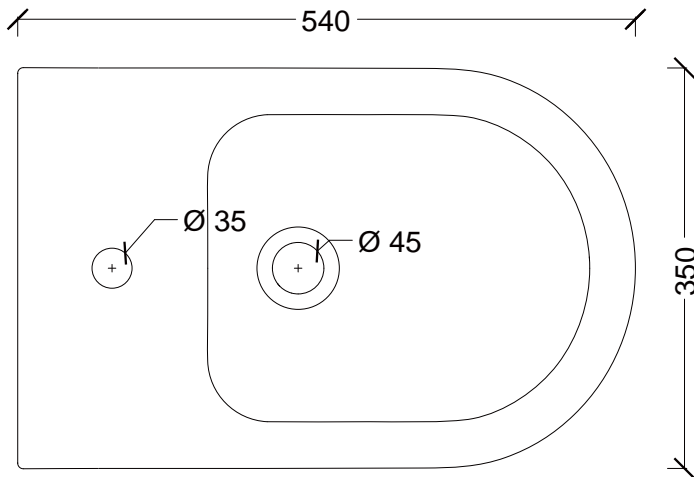

SERIES: FORM

OBJECT: VASO A TERRA

CODE:22240101

SERIES: FORM

OBJECT: BIDET A TERRA

CODE: 22250101

- RANGE UTENZA ACQUA
- MONTAGGIO STANDARD RANGE MIN 100 MAX 160 mm
 - MONTAGGIO CON KIT RANGE MIN 160 MAX 220 mm (kit da richiedere in fase d'ordine)
 - RANGE DI MOVIMENTO UTENZE ACQUA CALDA E FREDDA IN ALTEZZA MIN 140 MAX 220 mm
- RANGE SCARICO
- RANGE DI MOVIMENTO ALTEZZA CENTRO SCARICO DEL SIFONE MIN 80 MAX 170 mm