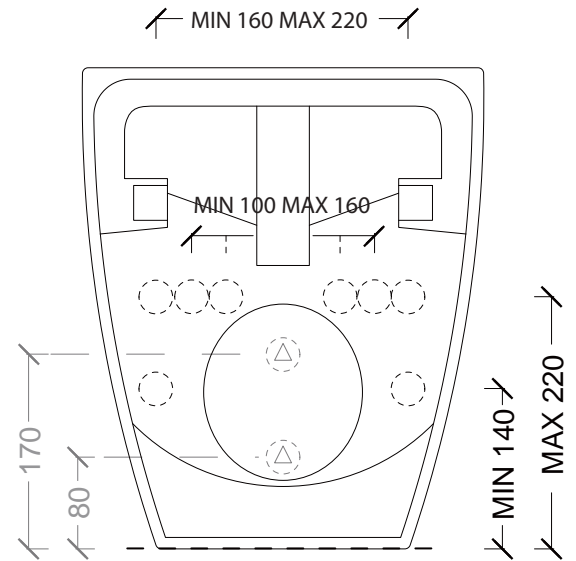

SERIES: FORM

OBJECT: VASO A TERRA

CODE:22240101

SERIES: FORM

OBJECT: BIDET A TERRA

CODE: 22250101

- RANGE UTENZA ACQUA
- MONTAGGIO STANDARD RANGE MIN 100 MAX 160 mm
 - MONTAGGIO CON KIT RANGE MIN 160 MAX 220 mm (kit da richiedere in fase d'ordine)
 - RANGE DI MOVIMENTO UTENZE ACQUA CALDA E FREDDA IN ALTEZZA MIN 140 MAX 220 mm
- RANGE SCARICO
- RANGE DI MOVIMENTO ALTEZZA CENTRO SCARICO DEL SIFONE MIN 80 MAX 170 mm