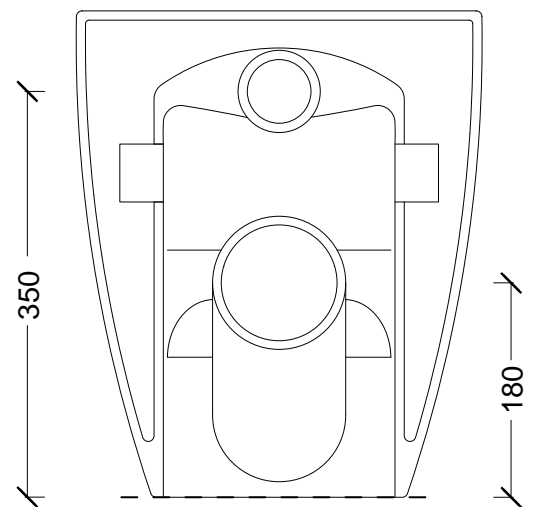

SERIES: FORM

OBJECT: VASO A TERRA

CODE:22240101

SERIES: FORM

OBJECT: BIDET A TERRA

CODE: 22250101

- RANGE UTENZA ACQUA
- MONTAGGIO STANDARD RANGE MIN 100 MAX 160 mm
 - MONTAGGIO CON KIT RANGE MIN 160 MAX 220 mm (kit da richiedere in fase d'ordine)
 - RANGE DI MOVIMENTO UTENZE ACQUA CALDA E FREDDA IN ALTEZZA MIN 140 MAX 220 mm
- RANGE SCARICO
- RANGE DI MOVIMENTO ALTEZZA CENTRO SCARICO DEL SIFONE MIN 80 MAX 170 mm