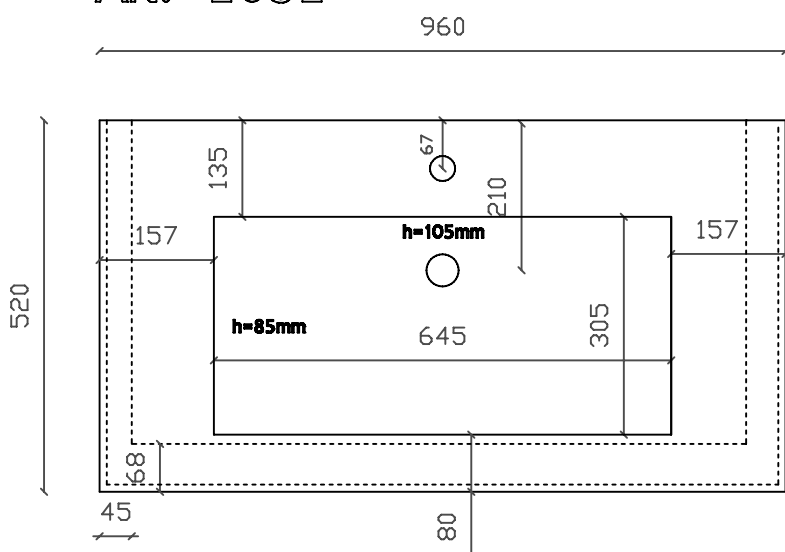

# Lavabo incasso soprapiano monoforo cm 96

## Art. 2032

**Vista dall'alto**

**Vista Posteriore**

**Vista Laterale**