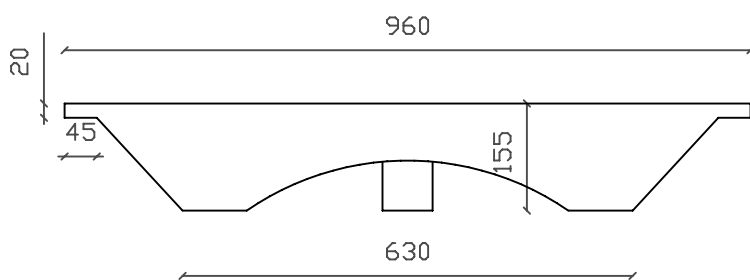

# Lavabo incasso soprapiano monoforo cm 96

## Art. 2032

**Vista dall'alto**

**Vista Posteriore**

**Vista Laterale**