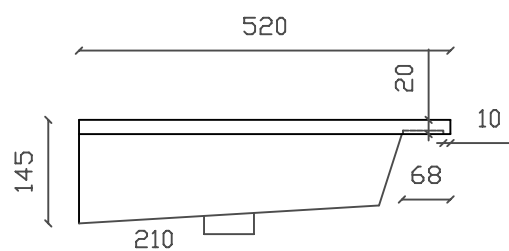

# Lavabo incasso soprapiano monoforo cm 96

## Art. 2032

**Vista dall'alto**

**Vista Posteriore**

**Vista Laterale**