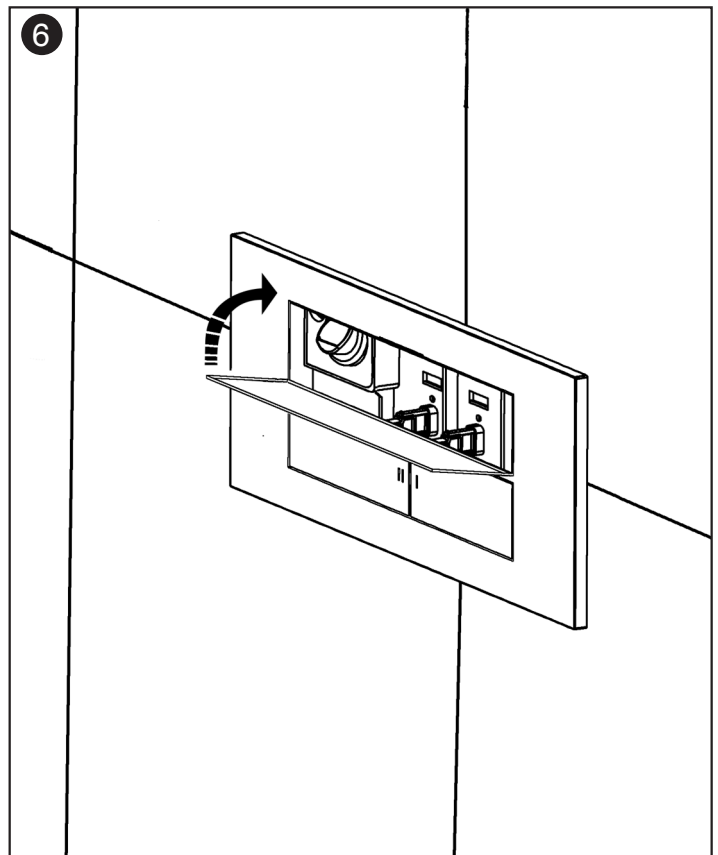

stodini

SINGERT

39, Via dei Castelli Romani - 00040 Pomezia (Roma - Italy)
Tel. (39-06) 9105285 r.a. • Fax (39-06) 9100617 • www.itstodini.it