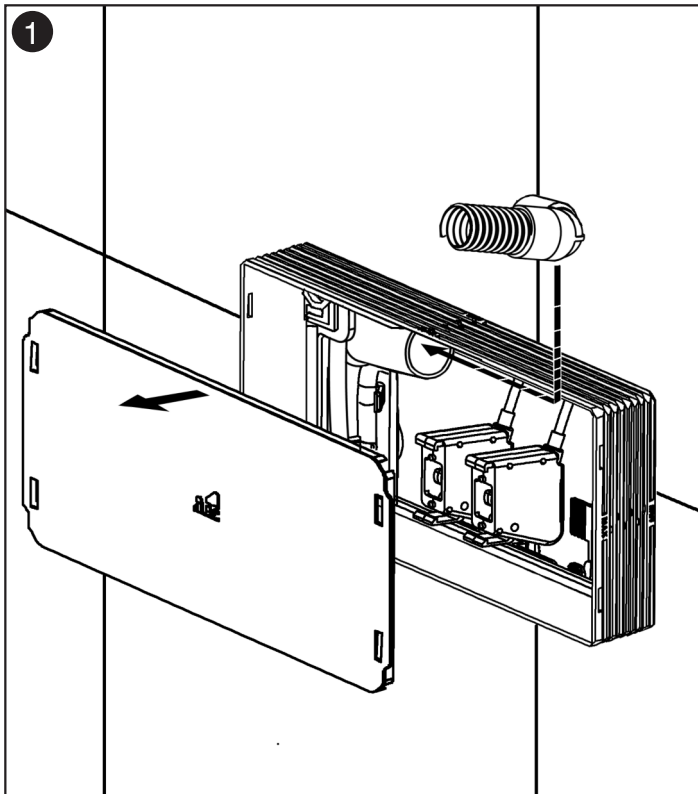

Art. 20.15B®

Placca di comando completa IDEA BLU

Istruzioni per l'Installazione