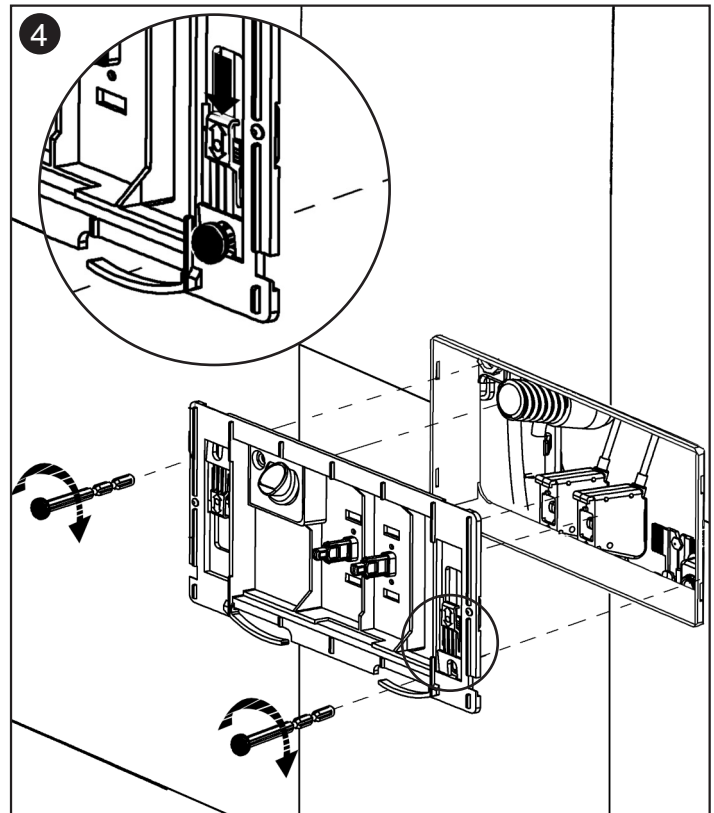

Art. 20.15B®

Placca di comando completa IDEA BLU

Istruzioni per l'Installazione