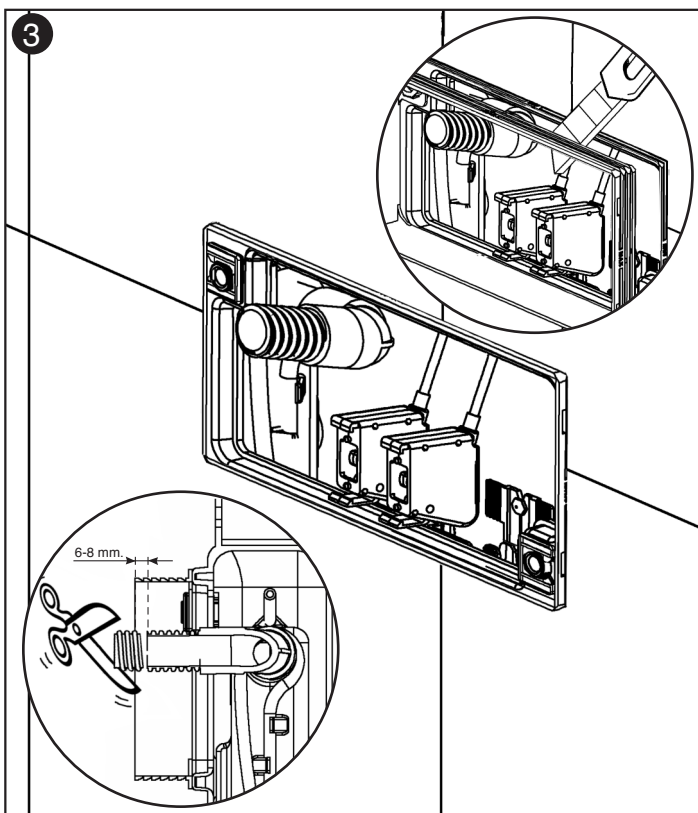

Modulo per pareti in muratura IDEAFIX *blu*

Campo di applicazione

- per installazione ad incasso
- per installazione in pareti in muratura
- per WC sospesi, fissaggi regolabili 18-23cm

Caratteristiche

- cassetta da incasso coibentata anticondensa
- placca con comando frontale
- cassetta completamente ispezionabile (sostituzione della valvola di scarico e della sede della membrana)
- equipaggiata con valvola di riempimento silenziosa conforme alle norme DIN e NF
- telaio di montaggio zincato
- fissaggio per la curva di scarico
- equipaggiata con dispenser d'igiene che eroga prodotto igienizzante per il WC ad ogni scarico

Dotazione

- il tubo di cacciata coibentato
- il tubo di collegamento con il wc
- la valvola di arresto
- la copertura di protezione della bocca
- le staffe e le viti di fissaggio.
- il tubo di scarico a parete Ø90

Articolo

20.18BIDEAFIX blu

SINCERT

Art. 20.15B[®]

Placca di comando completa IDEA BLU

Istruzioni per l'Installazione

 **stodini**

SINGERT