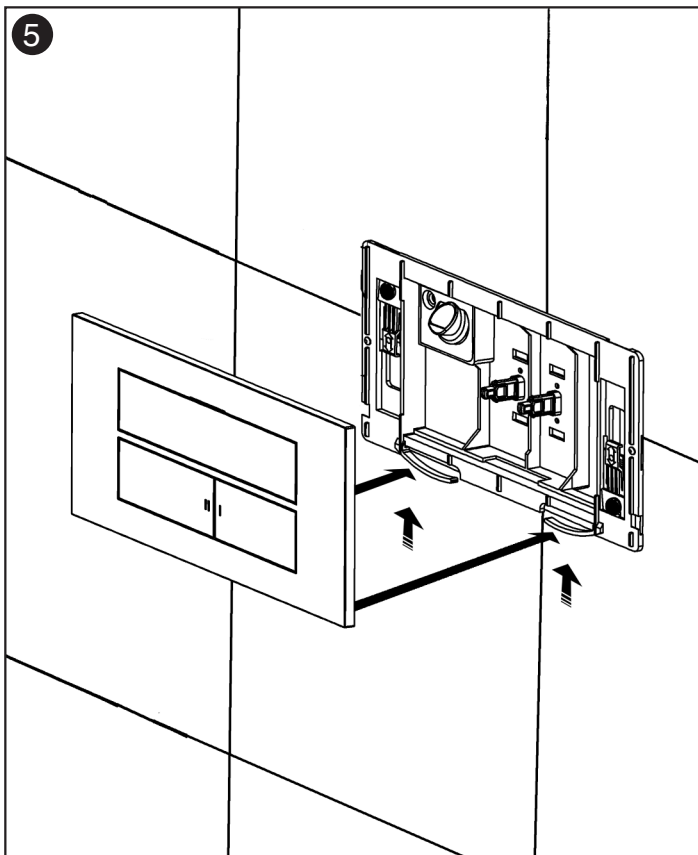

stodini

SINGERT

39, Via dei Castelli Romani - 00040 Pomezia (Roma - Italy)
Tel. (39-06) 9105285 r.a. • Fax (39-06) 9100617 • www.itstodini.it