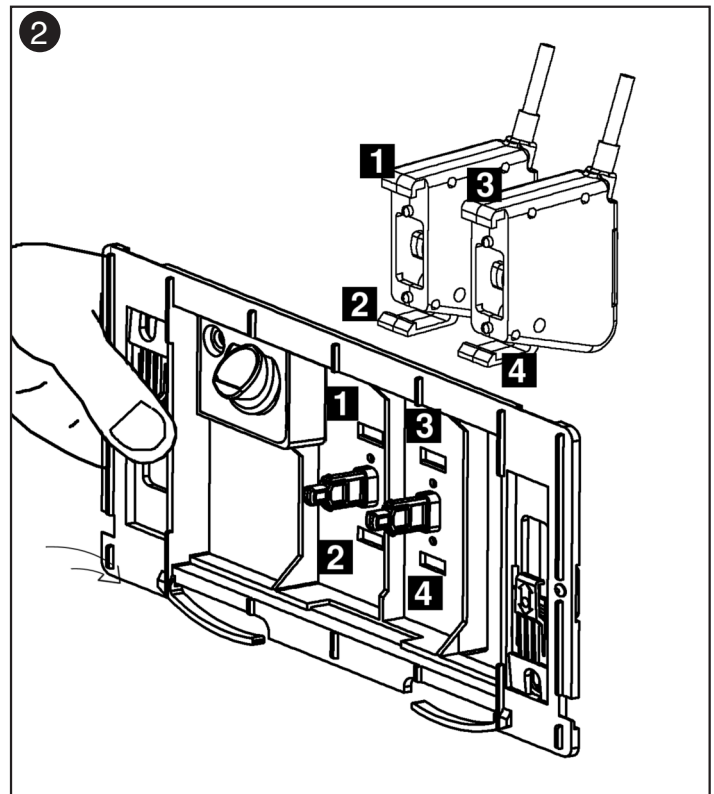

Modulo per pareti in muratura IDEAFIX *blu*

Campo di applicazione

- per installazione ad incasso
- per installazione in pareti in muratura
- per WC sospesi, fissaggi regolabili 18-23cm

Caratteristiche

- cassetta da incasso coibentata anticondensa
- placca con comando frontale
- cassetta completamente ispezionabile (sostituzione della valvola di scarico e della sede della membrana)
- equipaggiata con valvola di riempimento silenziosa conforme alle norme DIN e NF
- telaio di montaggio zincato
- fissaggio per la curva di scarico
- equipaggiata con dispenser d'igiene che eroga prodotto igienizzante per il WC ad ogni scarico

Dotazione

- il tubo di cacciata coibentato
- il tubo di collegamento con il wc
- la valvola di arresto
- la copertura di protezione della bocca
- le staffe e le viti di fissaggio.
- il tubo di scarico a parete Ø90

Articolo

20.18BIDEAFIX blu

SINCERT

Art. 20.15B[®]

Placca di comando completa IDEA BLU

Istruzioni per l'Installazione

 **stodini**

SINGERT