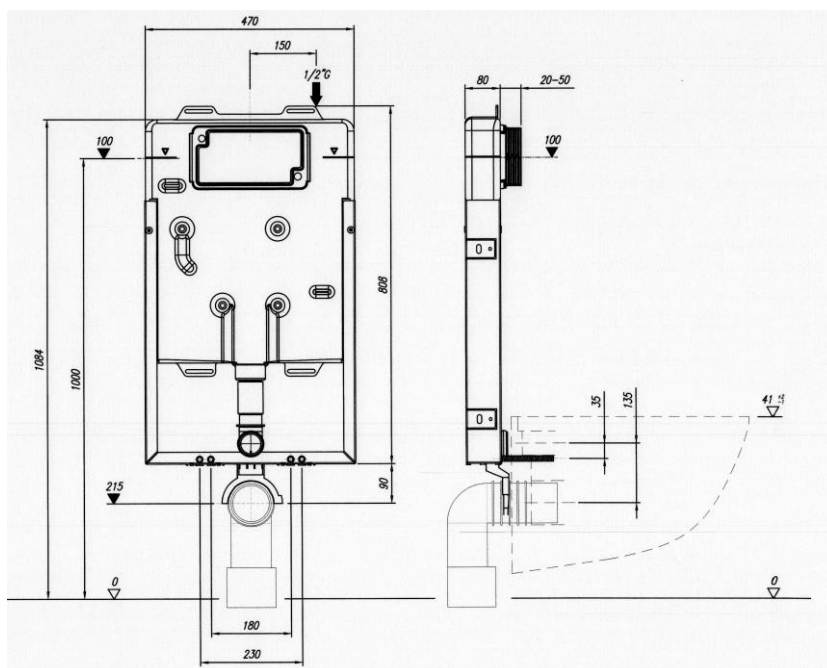

Modulo per pareti in muratura IDEAFIX *blu*

Campo di applicazione

- per installazione ad incasso
- per installazione in pareti in muratura
- per WC sospesi, fissaggi regolabili 18-23cm

Caratteristiche

- cassetta da incasso coibentata anticondensa
- placca con comando frontale
- cassetta completamente ispezionabile (sostituzione della valvola di scarico e della sede della membrana)
- equipaggiata con valvola di riempimento silenziosa conforme alle norme DIN e NF
- telaio di montaggio zincato
- fissaggio per la curva di scarico
- equipaggiata con dispenser d'igiene che eroga prodotto igienizzante per il WC ad ogni scarico

Dati tecnici

- | | |
|--|----------------|
| ○ Capacità totale | Lt 10,5 |
| ○ Regolazione volume totale di scarico | Lt 6-9 |
| ○ Volume parziale di scarico | Lt 3 |
| ○ Diametro interno tubo di scarico | mm 50 |
| ○ Velocità media di scarico | l/s 2,2 |
| ○ Funzione | Doppio scarico |
| ○ Capacità serbatoio igienizzante | 500ml |

Dotazione

- il tubo di cacciata coibentato
- il tubo di collegamento con il wc
- la valvola di arresto
- la copertura di protezione della bocca
- le staffe e le viti di fissaggio.
- il tubo di scarico a parete Ø90