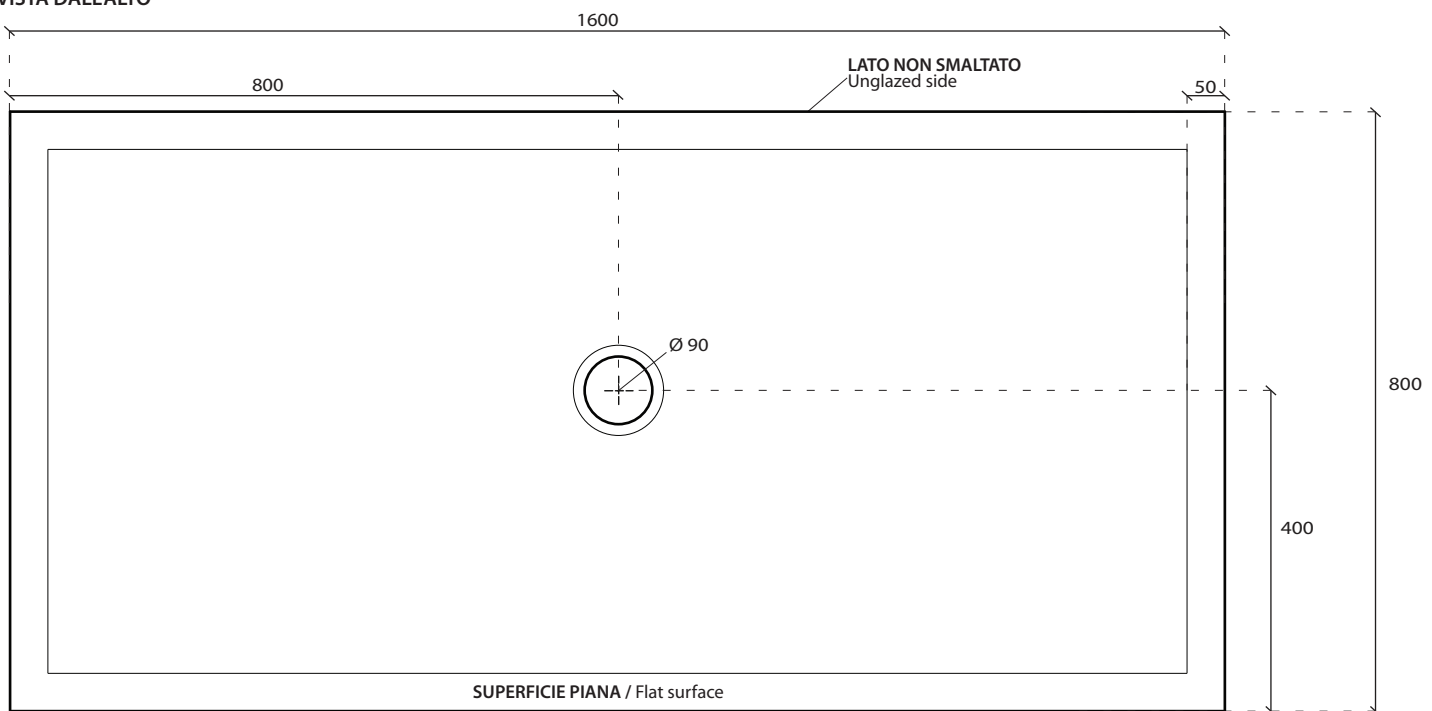

Art. 1053

**INFO**

**PIATTO DOCCIA IN CERAMICA**  
Ceramic shower tray

**PESO Kg 45**  
Weight

**REVISIONE 1.0**  
Silvano Mariano

**DATA**  
05/03/18

CE EN 14527

**COLORI**

**PILETTA Ø90 CON COVER IN CERAMICA**  
Open drain Ø90 with ceramic cover

● cod. 9074

● cod. 9074MT

● cod. 9074NEMT

● cod. 9074SA

● cod. 9074ON

N.B.  
LA FINITURA BIANCO LUCIDO VIENE TRATTATA CON PRODOTTO ANTISCIVOLO, LE FINITURE MATT HANNO PROPRIETA' ANTISCIVOLO DIRETTAMENTE NELLO SMALTO.  
Glossy finish is treated with anti-slip solution, Matt finishes have anti-slip properties directly inside glaze.

**VISTA DALL'ALTO**

**VISTA LATERALE**

IL TAGLIO PUO' ESSERE EFFETTUATO SOLO SUI LATI IN PROSSIMITA' DELLE PARETI.  
IL TAGLIO POTREBBE VARIARE LA CENTRALITA' DELLO SCARICO.  
The cut must be made only on the sides that are placed against the wall.  
The central position of the drain could vary after the cut.

**COD. 9074**

**CAPACITA' DI SCARICO : 33,6 Lt/min**  
Flushing Volume: 33,6 Lt/min

**ATTENZIONE:**

Galassia Spa persegue la filosofia di migliorare i prodotti aggiungendo nuovi materiali, innovazioni progettuali e tecnologie produttive. L'azienda si riserva di cambiare schede tecniche e caratteristiche di funzionamento degli articoli in ogni momento e senza necessità di preavviso. I pesi possono subire variazioni del 20%.