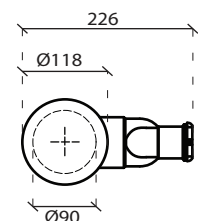

Art. 1053

**INFO**

**PIATTO DOCCIA IN CERAMICA**  
Ceramic shower tray

**PESO Kg 45**  
Weight

**REVISIONE 1.0**  
Silvano Mariano

**DATA**  
05/03/18

CE EN 14527

**COLORI**

**PILETTA Ø90 CON COVER IN CERAMICA**  
Open drain Ø90 with ceramic cover

● cod. 9074

● cod. 9074MT

● cod. 9074NEMT

● cod. 9074SA

● cod. 9074ON

N.B.  
LA FINITURA BIANCO LUCIDO VIENE TRATTATA CON PRODOTTO ANTISCIVOLO, LE FINITURE MATT HANNO PROPRIETA' ANTISCIVOLO DIRETTAMENTE NELLO SMALTO.  
Glossy finish is treated with anti-slip solution, Matt finishes have anti-slip properties directly inside glaze.

**VISTA DALL'ALTO**

**VISTA LATERALE**

IL TAGLIO PUO' ESSERE EFFETTUATO SOLO SUI LATI IN PROSSIMITA' DELLE PARETI.  
IL TAGLIO POTREBBE VARIARE LA CENTRALITA' DELLO SCARICO.  
The cut must be made only on the sides that are placed against the wall.  
The central position of the drain could vary after the cut.

**COD. 9074**

**CAPACITA' DI SCARICO : 33,6 Lt/min**  
Flushing Volume: 33,6 Lt/min

**ATTENZIONE:**

Galassia Spa persegue la filosofia di migliorare i prodotti aggiungendo nuovi materiali, innovazioni progettuali e tecnologie produttive. L'azienda si riserva di cambiare schede tecniche e caratteristiche di funzionamento degli articoli in ogni momento e senza necessità di preavviso. I pesi possono subire variazioni del 20%.