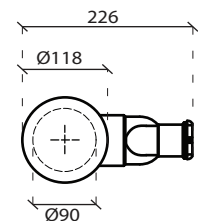

Art. 1050

INFO

PIATTO DOCCIA IN CERAMICA
Ceramic shower tray

PESO Kg 28
Weight

REVISIONE 1.0
Silvano Mariano

DATA
05/03/18

CE EN 14527

COLORI

PILETTA Ø90 CON COVER IN CERAMICA
Open drain Ø90 with ceramic cover

● cod. 9074

● cod. 9074MT

● cod. 9074NEMT

● cod. 9074SA

● cod. 9074ON

N.B.
LA FINITURA BIANCO LUCIDO VIENE TRATTATA CON PRODOTTO ANTISCIVOLO, LE FINITURE MATT HANNO PROPRIETA ANTISCIVOLO DIRETTAMENTE NELLO SMALTO.
Glossy finish is treated with anti-slip solution, Matt finishes have anti-slip properties directly inside glaze.

VISTA DALL'ALTO

VISTA LATERALE

IL TAGLIO PUO' ESSERE EFFETTUATO SOLO SUI LATI IN PROSSIMITA' DELLE PARETI.
IL TAGLIO POTREBBE VARIARE LA CENTRALITA' DELLO SCARICO.
The cut must be made only on the sides that are placed against the wall.
The central position of the drain could vary after the cut.

COD. 9074

CAPACITA' DI SCARICO : 33,6 Lt/min
Flushing Volume: 33,6 Lt/min

ATTENZIONE:

Galassia Spa persegue la filosofia di migliorare i prodotti aggiungendo nuovi materiali, innovazioni progettuali e tecnologie produttive. L'azienda si riserva di cambiare schede tecniche e caratteristiche di funzionamento degli articoli in ogni momento e senza necessità di preavviso. I pesi possono subire variazioni del 20%.