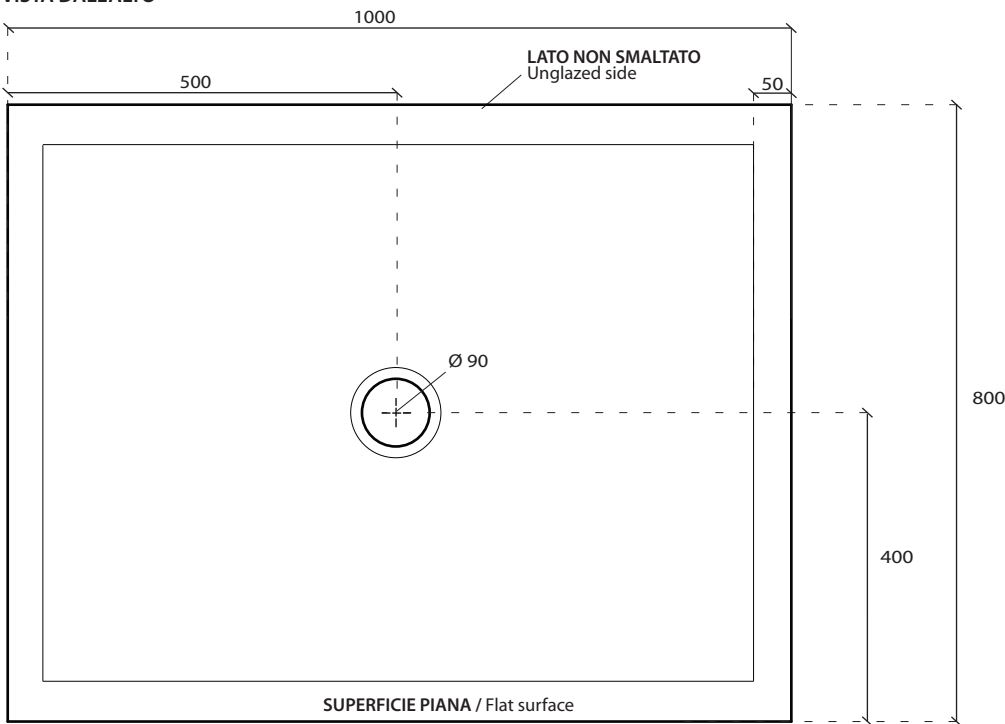

Art. 1050

INFO

PIATTO DOCCIA IN CERAMICA
Ceramic shower tray

PESO Kg 28
Weight

REVISIONE 1.0
Silvano Mariano

DATA
05/03/18

CE EN 14527

COLORI

PILETTA Ø90 CON COVER IN CERAMICA
Open drain Ø90 with ceramic cover

● cod. 9074

● cod. 9074MT

● cod. 9074NEMT

● cod. 9074SA

● cod. 9074ON

N.B.
LA FINITURA BIANCO LUCIDO VIENE TRATTATA CON PRODOTTO ANTISCIVOLO, LE FINITURE MATT HANNO PROPRIETA ANTISCIVOLO DIRETTAMENTE NELLO SMALTO.
Glossy finish is treated with anti-slip solution, Matt finishes have anti-slip properties directly inside glaze.

VISTA DALL'ALTO

VISTA LATERALE

IL TAGLIO PUO' ESSERE EFFETTUATO SOLO SUI LATI IN PROSSIMITA' DELLE PARETI.
IL TAGLIO POTREBBE VARIARE LA CENTRALITA' DELLO SCARICO.
The cut must be made only on the sides that are placed against the wall.
The central position of the drain could vary after the cut.

COD. 9074

CAPACITA' DI SCARICO : 33,6 Lt/min
Flushing Volume: 33,6 Lt/min

ATTENZIONE:

Galassia Spa persegue la filosofia di migliorare i prodotti aggiungendo nuovi materiali, innovazioni progettuali e tecnologie produttive. L'azienda si riserva di cambiare schede tecniche e caratteristiche di funzionamento degli articoli in ogni momento e senza necessità di preavviso. I pesi possono subire variazioni del 20%.