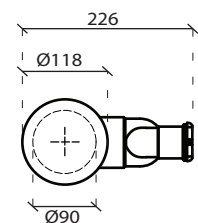

Art. **1043**

**INFO**

**PIATTO DOCCIA IN CERAMICA**  
Ceramic shower tray

**PESO** **Kg 35,10**  
Weight

**REVISIONE 1.0**  
Silvano Mariano

**DATA**  
05/03/18

CE EN 14527 

**COLORI**

**ACCESSORI INCLUSI**

**PILETTA Ø90 CON COVER IN CERAMICA**  
Open drain Ø90 with ceramic cover

 **cod. 9074**  **cod. 9074MT**

 **cod. 9074NEMT**

 **cod. 9074SA**

 **cod. 9074ON**

N.B.  
LA FINITURA BIANCO LUCIDO VIENE TRATTATA CON PRODOTTO ANTISCIVOLO, LE FINITURE MATT HANNO PROPRIETA' ANTISCIVOLO DIRETTAMENTE NELLO SMALTO.  
Glossy finish is treated with anti-slip solution, Matt finishes have anti-slip properties directly inside glaze.

**VISTA DALL'ALTO**

**VISTA LATERALE**

**IL TAGLIO PUO' ESSERE EFFETTUATO SOLO SUI LATI IN PROSSIMITA' DELLE PARETI.**  
**IL TAGLIO POTREBBE VARIARE LA CENTRALITA' DELLO SCARICO.**  
The cut must be made only on the sides that are placed against the wall.  
The central position of the drain could vary after the cut.

**COD. 9074**

**CAPACITA' DI SCARICO : 33,6 Lt/min**  
Flushing Volume: 33,6 Lt/min

**ATTENZIONE:**  
Galassia Spa persegue la filosofia di migliorare i prodotti aggiungendo nuovi materiali, innovazioni progettuali e tecnologie produttive.  
L'azienda si riserva di cambiare schede tecniche e caratteristiche di funzionamento degli articoli in ogni momento e senza necessità di preavviso. I pesi possono subire variazioni del 20%.