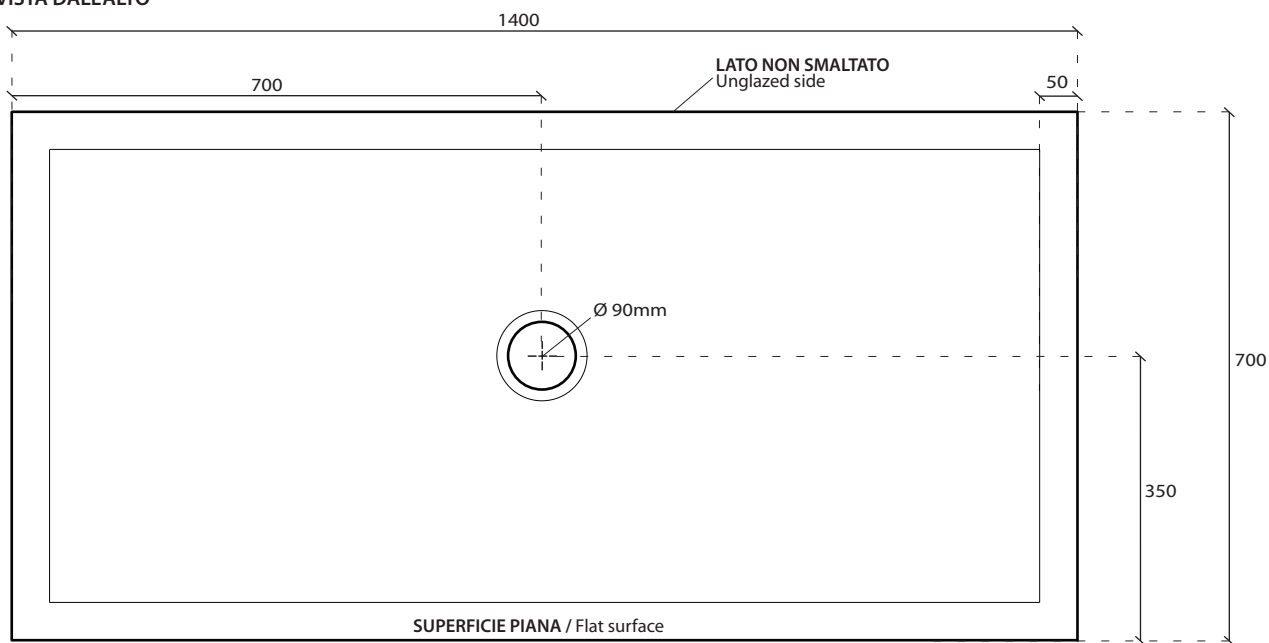

Art. **1043**

**INFO**

**PIATTO DOCCIA IN CERAMICA**  
Ceramic shower tray

**PESO** **Kg 35,10**  
Weight

**REVISIONE 1.0**  
Silvano Mariano

**DATA**  
05/03/18

CE EN 14527 

**COLORI**

**ACCESSORI INCLUSI**

**PILETTA Ø90 CON COVER IN CERAMICA**  
Open drain Ø90 with ceramic cover

 **cod. 9074**  **cod. 9074MT**

 **cod. 9074NEMT**

 **cod. 9074SA**

 **cod. 9074ON**

N.B.  
LA FINITURA BIANCO LUCIDO VIENE TRATTATA CON PRODOTTO ANTISCIVOLO, LE FINITURE MATT HANNO PROPRIETA' ANTISCIVOLO DIRETTAMENTE NELLO SMALTO.  
Glossy finish is treated with anti-slip solution, Matt finishes have anti-slip properties directly inside glaze.

**VISTA DALL'ALTO**

**VISTA LATERALE**

**IL TAGLIO PUO' ESSERE EFFETTUATO SOLO SUI LATI IN PROSSIMITA' DELLE PARETI.**  
**IL TAGLIO POTREBBE VARIARE LA CENTRALITA' DELLO SCARICO.**  
The cut must be made only on the sides that are placed against the wall.  
The central position of the drain could vary after the cut.

**COD. 9074**

**CAPACITA' DI SCARICO : 33,6 Lt/min**  
Flushing Volume: 33,6 Lt/min

**ATTENZIONE:**  
Galassia Spa persegue la filosofia di migliorare i prodotti aggiungendo nuovi materiali, innovazioni progettuali e tecnologie produttive.  
L'azienda si riserva di cambiare schede tecniche e caratteristiche di funzionamento degli articoli in ogni momento e senza necessità di preavviso. I pesi possono subire variazioni del 20%.