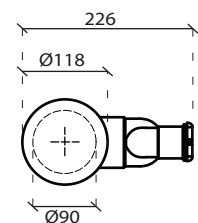

Art. 1040

INFO

PIATTO DOCCIA IN CERAMICA
Ceramic shower tray

PESO Kg 23
Weight

REVISIONE 1.0
Silvano

DATA
05/03/18

CE EN 14527

COLORI

PILETTA Ø90 CON COVER IN CERAMICA
Open drain Ø90 with ceramic cover

● cod. 9074

● cod. 9074MT

● cod. 9074NEMT

● cod. 9074SA

● cod. 9074ON

N.B.
LA FINITURA BIANCO LUCIDO VIENE TRATTATA CON PRODOTTO ANTISCIVOLO, LE FINITURE MATT HANNO PROPRIETA ANTISCIVOLO DIRETTAMENTE NELLO SMALTO.
Glossy finish is treated with anti-slip solution, Matt finishes have anti-slip properties directly inside glaze.

VISTA DALL'ALTO

VISTA LATERALE

IL TAGLIO PUO' ESSERE EFFETTUATO SOLO SUI LATI IN PROSSIMITA' DELLE PARETI.
IL TAGLIO POTREBBE VARIARE LA CENTRALITA' DELLO SCARICO.
The cut must be made only on the sides that are placed against the wall.
The central position of the drain could vary after the cut.

COD. 9074

CAPACITA' DI SCARICO : 33,6 Lt/min
Flushing Volume: 33,6 Lt/min

ATTENZIONE:

Galassia Spa persegue la filosofia di migliorare i prodotti aggiungendo nuovi materiali, innovazioni progettuali e tecnologie produttive.
L'azienda si riserva di cambiare schede tecniche e caratteristiche di funzionamento degli articoli in ogni momento e senza necessità di preavviso. I pesi possono subire variazioni del 20%.