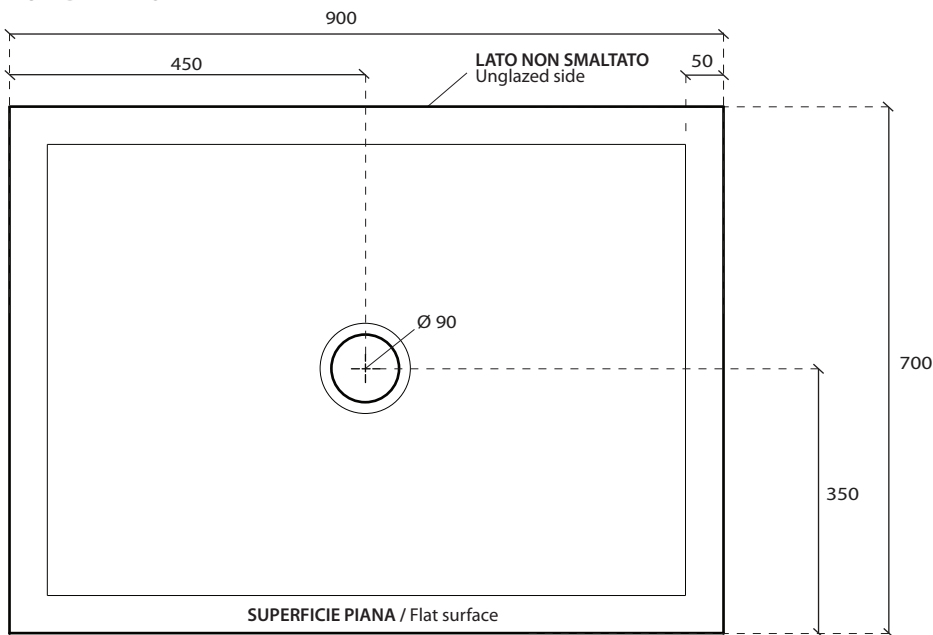

Art. 1040

INFO

PIATTO DOCCIA IN CERAMICA
Ceramic shower tray

PESO Kg 23
Weight

REVISIONE 1.0
Silvano

DATA
05/03/18

CE EN 14527

COLORI

PILETTA Ø90 CON COVER IN CERAMICA
Open drain Ø90 with ceramic cover

● cod. 9074

● cod. 9074MT

● cod. 9074NEMT

● cod. 9074SA

● cod. 9074ON

N.B.
LA FINITURA BIANCO LUCIDO VIENE TRATTATA CON PRODOTTO ANTISCIVOLO, LE FINITURE MATT HANNO PROPRIETA ANTISCIVOLO DIRETTAMENTE NELLO SMALTO.
Glossy finish is treated with anti-slip solution, Matt finishes have anti-slip properties directly inside glaze.

VISTA DALL'ALTO

VISTA LATERALE

IL TAGLIO PUO' ESSERE EFFETTUATO SOLO SUI LATI IN PROSSIMITA' DELLE PARETI.
IL TAGLIO POTREBBE VARIARE LA CENTRALITA' DELLO SCARICO.
The cut must be made only on the sides that are placed against the wall.
The central position of the drain could vary after the cut.

COD. 9074

CAPACITA' DI SCARICO : 33,6 Lt/min
Flushing Volume: 33,6 Lt/min

ATTENZIONE:

Galassia Spa persegue la filosofia di migliorare i prodotti aggiungendo nuovi materiali, innovazioni progettuali e tecnologie produttive.
L'azienda si riserva di cambiare schede tecniche e caratteristiche di funzionamento degli articoli in ogni momento e senza necessità di preavviso. I pesi possono subire variazioni del 20%.