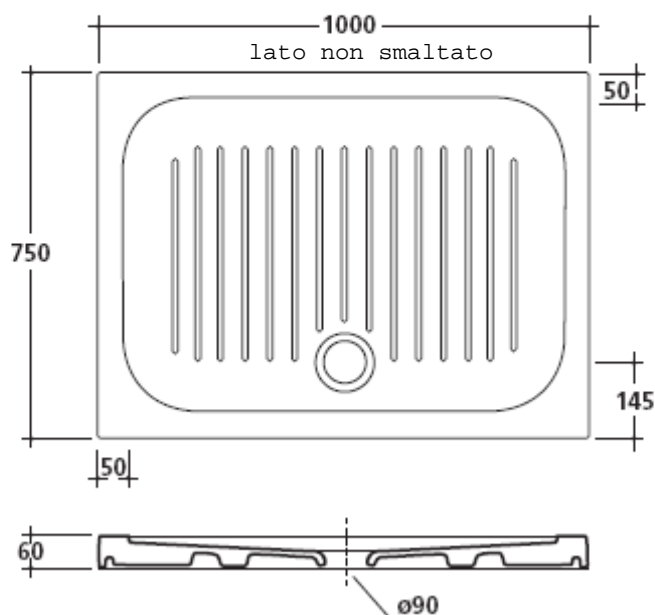

## Art. 1022

H6-Flat piatto doccia cm 75x100 decoro antiscivolo.

H6-Flat antislip texture shower tray cms 75x100.

H6-Flat plato de ducha 75x100 cm con decoración antideslizante.

Kg. 33