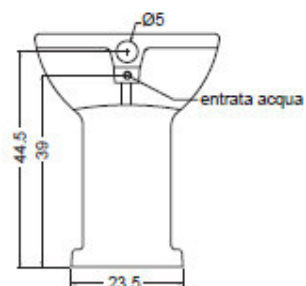

**CONFORT VASO-BIDET/P** cod. 100103

Vaso - Bidet Confort scarico a parete

*Wc - Bidet Confort with wall drain*

**CONFORT VASO-BIDET/S** cod. 100102

Vaso - Bidet Confort scarico a terra

*Wc - Bidet Confort with floor drain*