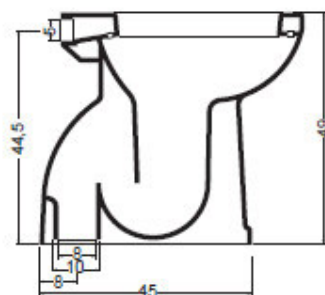

**CONFORT VASO-BIDET/P** cod. 100103

Vaso - Bidet Confort scarico a parete

*Wc - Bidet Confort with wall drain*

**CONFORT VASO-BIDET/S** cod. 100102

Vaso - Bidet Confort scarico a terra

*Wc - Bidet Confort with floor drain*