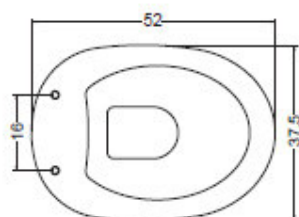

**CONFORT VASO-BIDET/P** cod. 100103

Vaso - Bidet Confort scarico a parete

*Wc - Bidet Confort with wall drain*

**CONFORT VASO-BIDET/S** cod. 100102

Vaso - Bidet Confort scarico a terra

*Wc - Bidet Confort with floor drain*